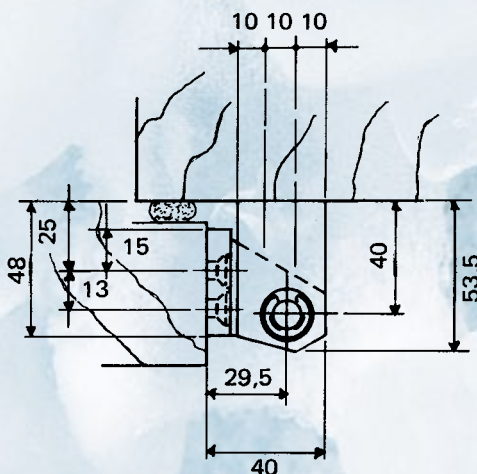

## CHARNIERES pour portes ou portillons en surépaisseur

Axe non corrosif  
Fixations invisibles sur chant

**362** : charnière à rampes pour portes de 48 à 79 mm d'épaisseur,  
bourrelet compris

**Préciser** : gauche ou droite

**363** : charnière sans rampe  
Interchangeable gauche ou droite

**Finition** : émaillé ou chromé brillant

**Option 363** : coussinet laiton

## HINGES for overlapping doors

Non-corrosive pin  
Invisible fixing on the edge of the door

**362**: rising hinge for door thickness 48 to 79 mm, gasket  
included

**To be specified**: right or left hand doors

**363**: non-rising hinge  
Interchangeable for left or right hand doors

**Finish**: enamelled or chromium plated

**Option 363**: brass Bush

Réf.	362	363
Poids / Weight	680 g	670 g
Nombre de vis de pose Number of screws	6	6
Diamètre des vis Dim. of screws	6 mm	6 mm
Poids max. des portes Max. door weight	30 kg	35 kg