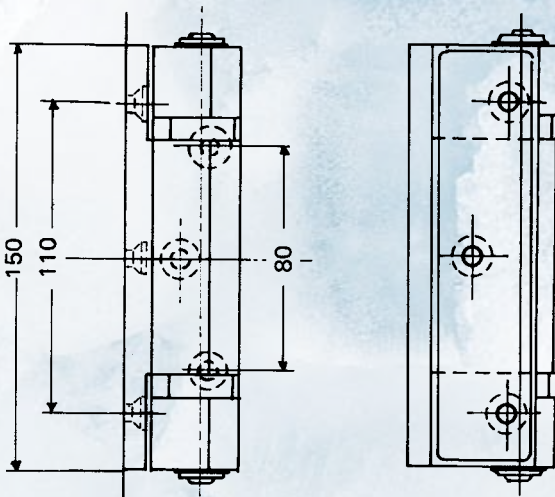

## CHARNIERES pour portes ou portillons en surépaisseur

Axe non corrosif  
Fixations invisibles sur chant

**362** : charnière à rampes pour portes de 48 à 79 mm d'épaisseur,  
bourrelet compris

**Préciser** : gauche ou droite

**363** : charnière sans rampe  
Interchangeable gauche ou droite

**Finition** : émaillé ou chromé brillant

**Option 363** : coussinet laiton

## HINGES for overlapping doors

Non-corrosive pin  
Invisible fixing on the edge of the door

**362**: rising hinge for door thickness 48 to 79 mm, gasket  
included

**To be specified**: right or left hand doors

**363**: non-rising hinge  
Interchangeable for left or right hand doors

**Finish**: enamelled or chromium plated

**Option 363**: brass Bush

Réf.	362	363
Poids / Weight	680 g	670 g
Nombre de vis de pose Number of screws	6	6
Diamètre des vis Dim. of screws	6 mm	6 mm
Poids max. des portes Max. door weight	30 kg	35 kg