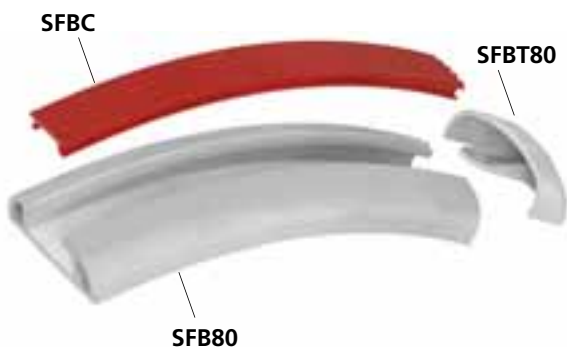

Bumper Superflex 80

			SFB 80
		Material / Materiale	coextruded pvc / pvc coestruso
		Colour / Colore	Ral 9006
		Packing / Confezione	1 pz. / box/scat. L = 25.000 mm
			SFBC
		Material / Materiale	soft pvc / pvc morbido
		Colour / Colore	A → J
		Packing / Confezione	1 pz. / box/scat. L = 50.000 mm
			SFBT80
		Material / Materiale	ABS
		Colour / Colore	Ral 9006
		Packing / Confezione	50 pz. / box/scatola

New flexible model of classic BU80, produced in coextruded material, features versatility and elegance, easy to install and shockproof.

Nuovissima versione del classico BU 80, prodotto in materiale coestruso, coniuga versatilità ed eleganza alle immancabili doti tecniche quali facilità di montaggio e resistenza all'urto.