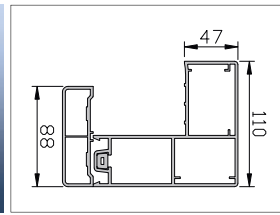

Welded door frame

	WDF BIS
Material / Materiale	hard pvc / pvc rigido
Colour / Colore	Ral 9010
Packing / Confezione	unpacked on pallet / sfuso su pedana
	WDF TRIS
Material / Materiale	hard pvc / pvc rigido
Colour / Colore	Ral 9010
Packing / Confezione	unpacked on pallet / sfuso su pedana