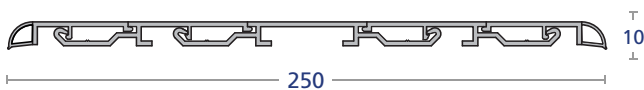

BUM+EXM+TM