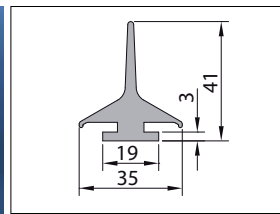

Door System

Material / Materiale	pvc Mg
Colour / Colore	black / nero
Length / Lunghezza	4.000 mm
Packing / Confezione	15 pz. / box/scatola
Material / Materiale	RD
Material / Materiale	hard pvc / pvc rigido
Colour / Colore	Ral 7035
Length / Lunghezza	4.000 mm
Packing / Confezione	25 pz. / box/scatola