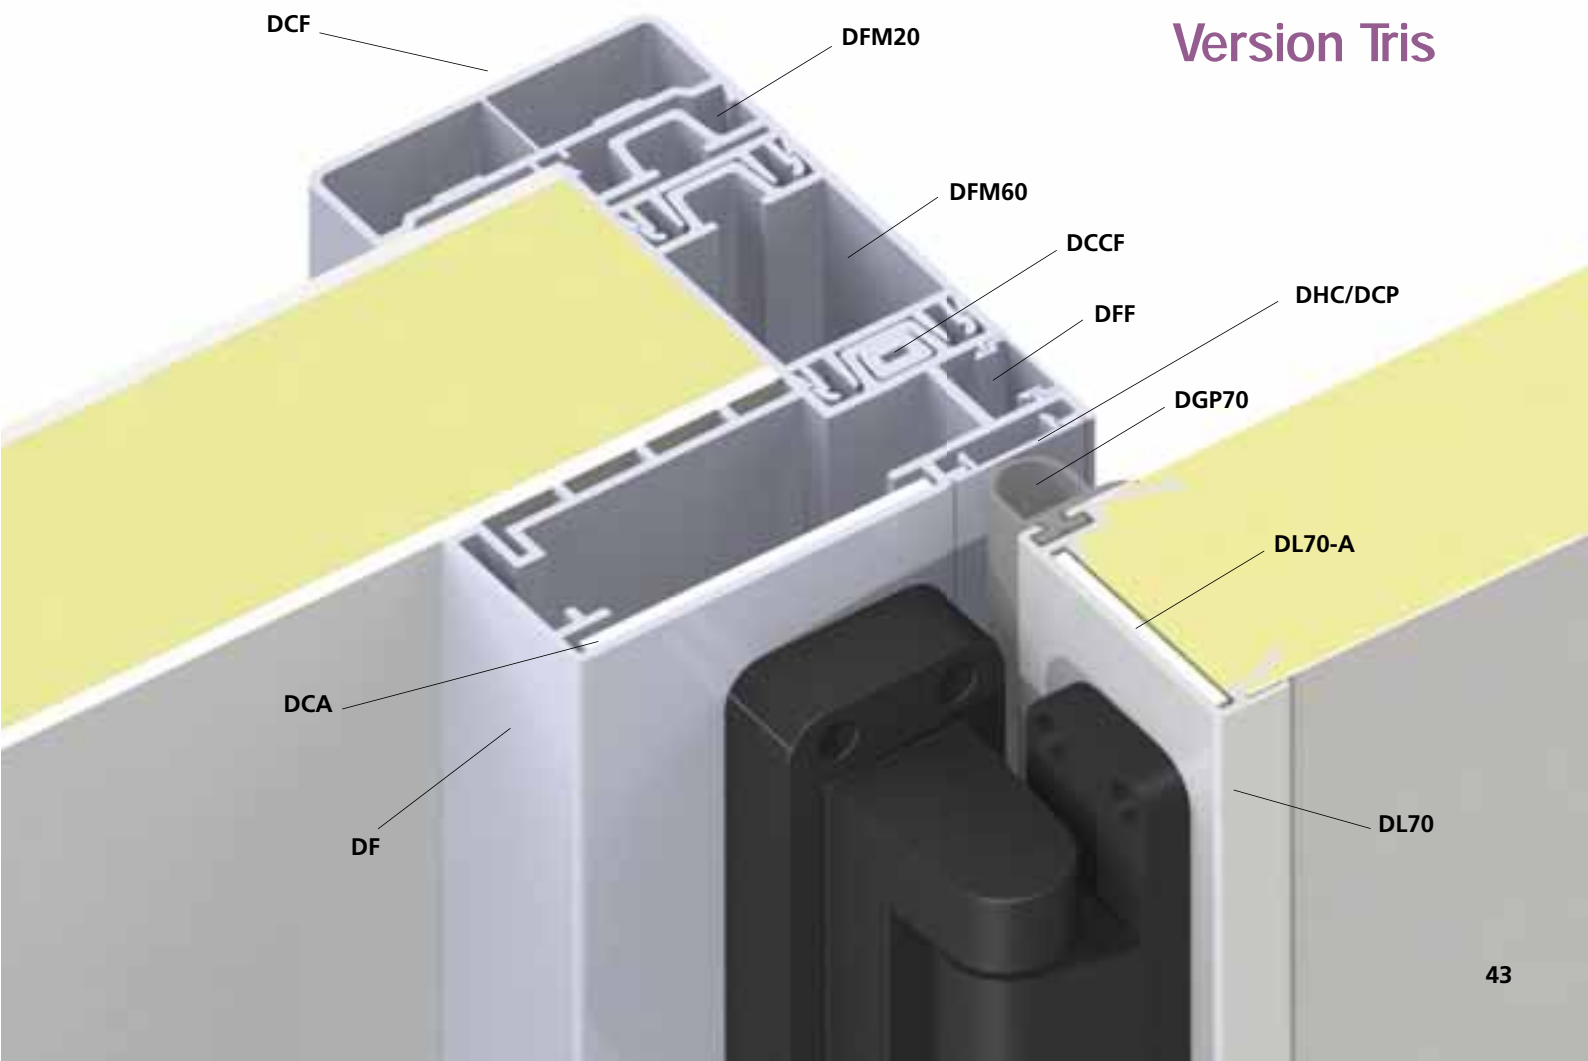

Version Tris