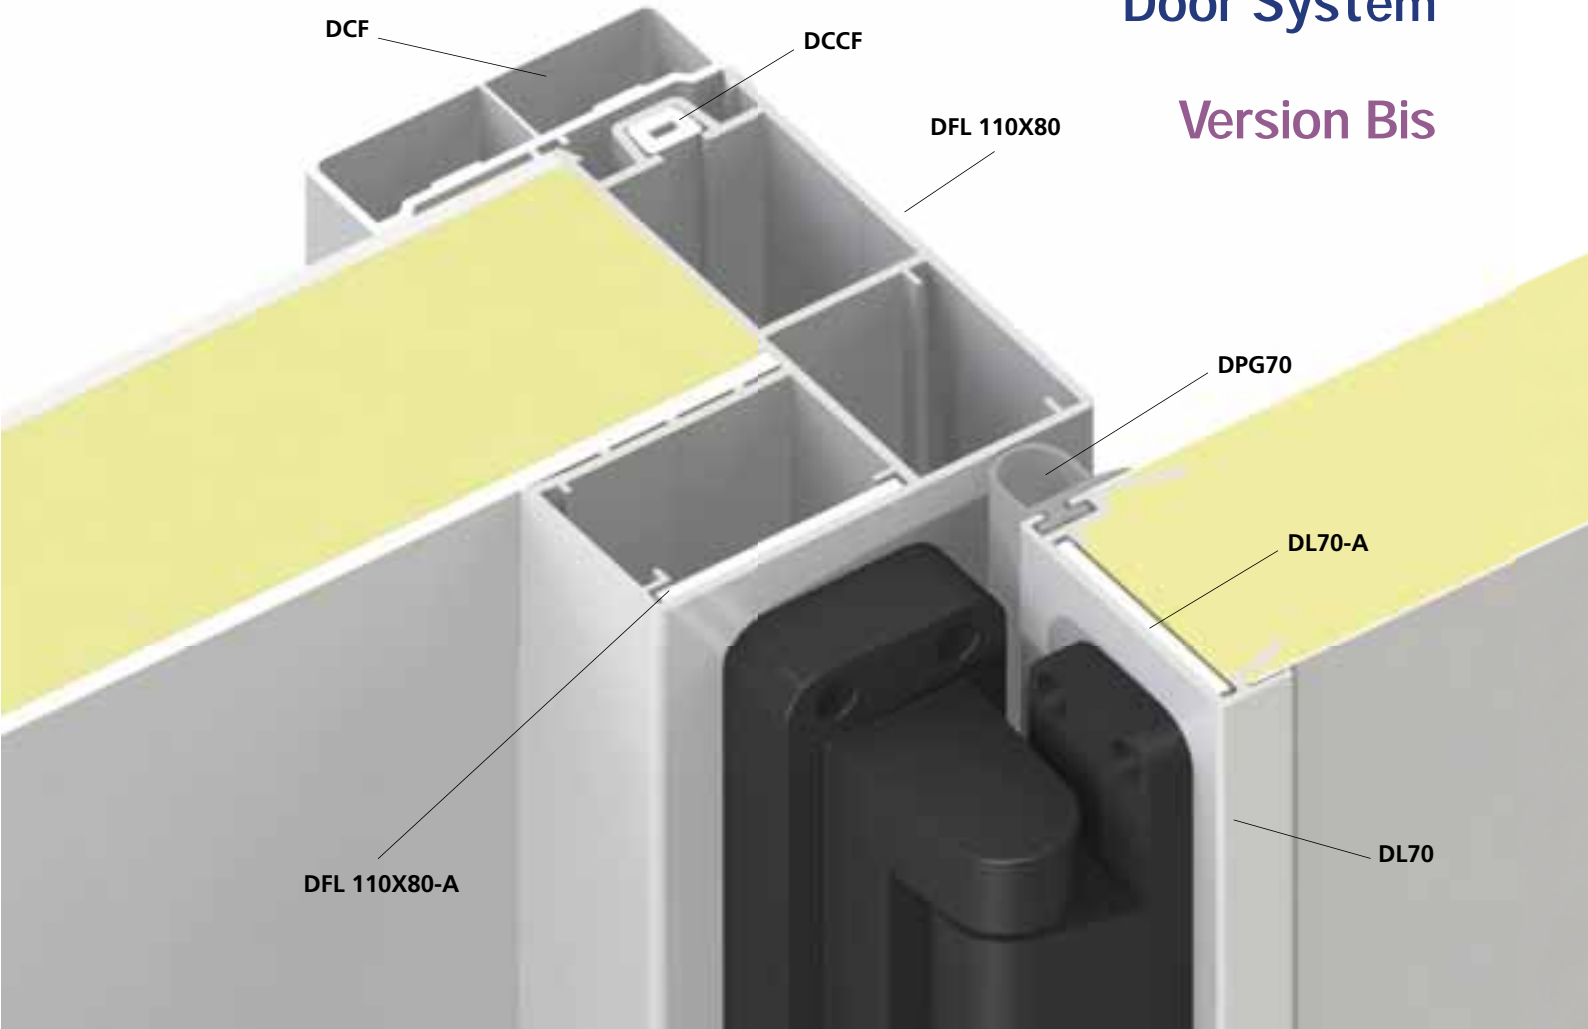

Door System

Version Bis