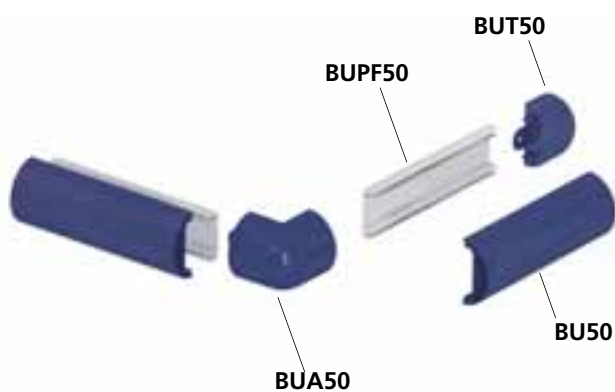

Bumper 50

		Material / Materiale	BU 50 hard pvc / pvc rigido
		Colour / Colore	A → H
		Length / Lunghezza	4.000 mm
		Packing / Confezione	14 pz. / box/scatola
		Minimum radius: 250 mm Material / Materiale	BU 50 flex coextruded pvc / pvc coestruso
		Colour / Colore	A → J
		Length / Lunghezza	4.000 mm
		Packing / Confezione	14 pz. / box/scatola
		Material / Materiale	BUPF 50 hard pvc / pvc rigido
		Colour / Colore	white / bianco
		Length / Lunghezza	4.000 mm
		Packing / Confezione	14 pz. / box/scatola
		Material / Materiale	BUT 50 ABS
		Colour / Colore	A → H
		Packing / Confezione	100 pz. / box/scatola
		Material / Materiale	BUA 50 ABS
		Colour / Colore	A → H
		Packing / Confezione	50 pz. / box/scatola

Highly resistant against impacts, linear but functional design, high resistant, easy to install and equipped with accessories.

Profilo paracolpi dal design semplice e funzionale. Resistente, facile da installare e completo di accessori.