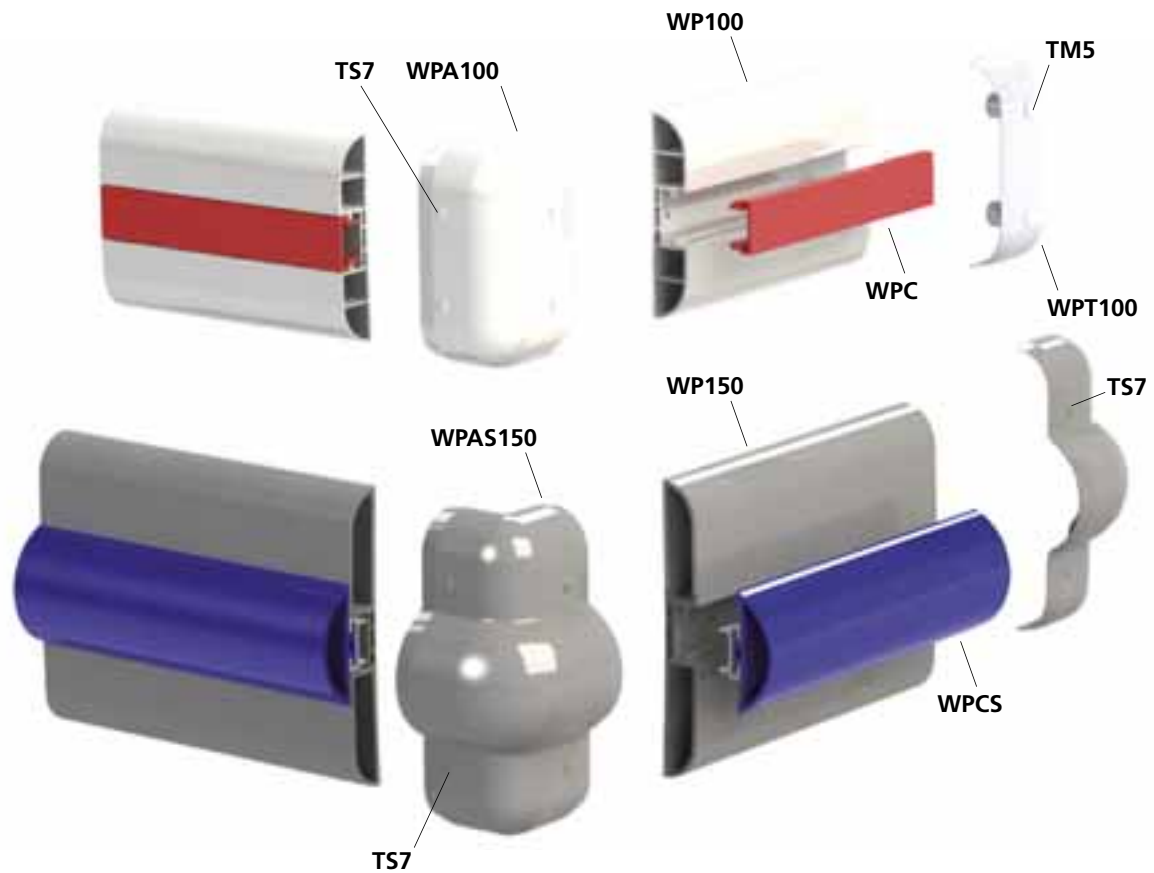

Wall Protection

New bumper without guides. Thanks to its big size and resistance it is ideal for protection of industrial spaces. Fixed caps with hidden screws covered by specific buttons.

Nuovo profilo antiurto senza guida. La sua ampiezza e resistenza lo rende ideale per la protezione di ambienti industriali. Terminali fissati con viti nascoste da appositi bottoni.