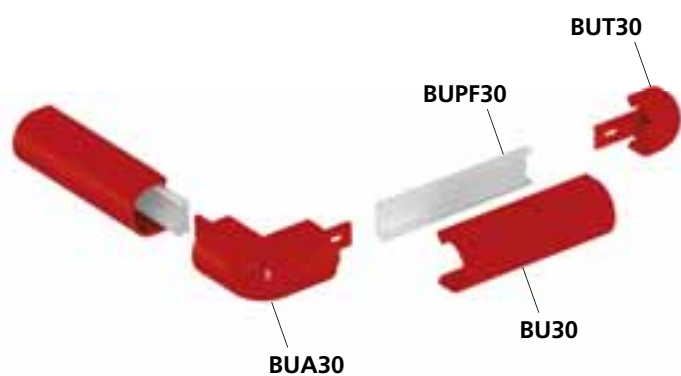

Complete range of profiles and accessories used to fix and to finish panels.

Gamma completa di profili e accessori per l'incastro e la finitura dei pannelli.

13. Bumper 30

Bumper 30

		Material / Materiale	BU 30 hard pvc / pvc rigido
		Colour / Colore	A → H
		Length / Lunghezza	4.000 mm
		Packing / Confezione	22 pz. / box/scatola
		Minimum radius: 60 mm	BU 30 flex
		Material / Materiale	coextruded pvc / pvc coestruso
		Colour / Colore	A → J
		Packing / Confezione	2 pz. / box/scat. L = 22.000 mm
		Material / Materiale	BUPF 30 hard pvc / pvc rigido
		Colour / Colore	white / bianco
		Length / Lunghezza	4.000 mm
		Packing / Confezione	22 pz. / box/scatola
		Material / Materiale	BUT 30 ABS
		Colour / Colore	A → H
		Packing / Confezione	100 pz. / box/scatola
		Material / Materiale	BUA 30 ABS
		Colour / Colore	A → H
		Packing / Confezione	50 pz. / box/scatola

Small bumper to be used on refrigerated cabinets and check-outs, easy set up for installing profiles on pvc guide, available in soft or rigid pvc.

Paracolpi di piccole dimensioni ideale per vetrine refrigerate e check outs, facile da installare con rapido fissaggio tramite incastro su guida in pvc, disponibile in materiale rigido o morbido.