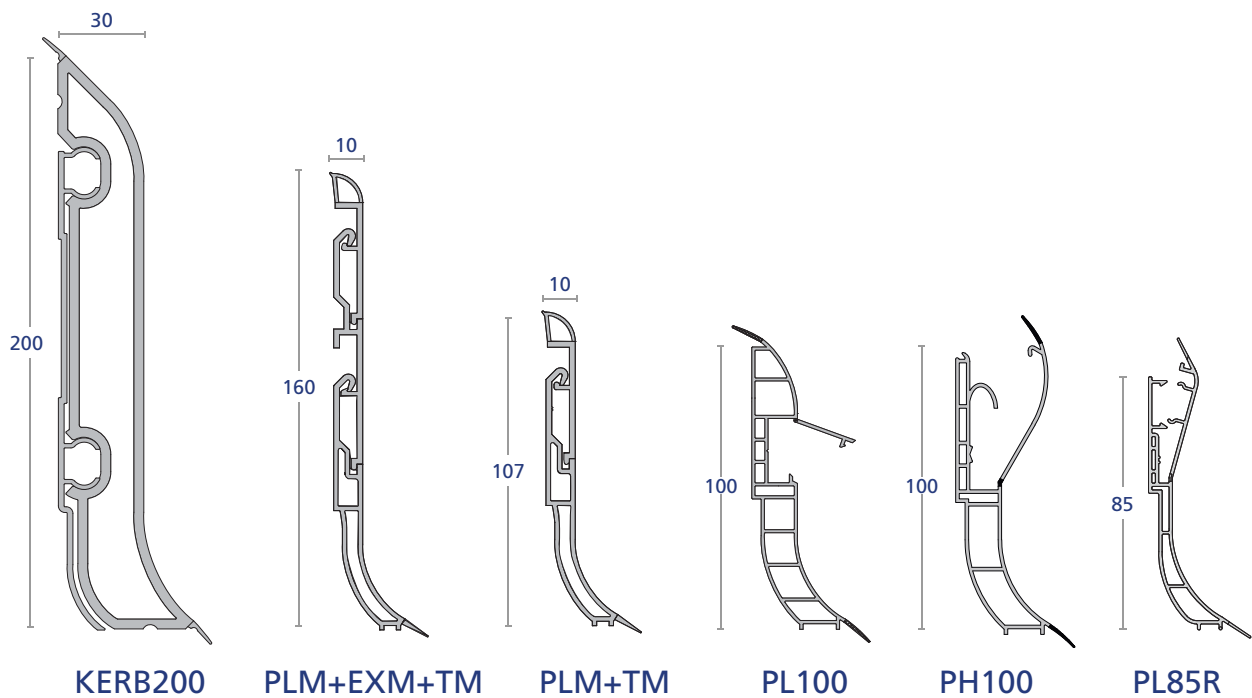

360° global service

Un servizio a 360°

project plan
studio progetto

mould manufacturing
produzione stampo

mould realized
stampo finito

profiles manufacturing
produzione profili

products range
gamma prodotti

logistics
logistica

INTERNAL corners

EXTERNAL corners

CHANNELS

PLINTHS

BUMPERS

BU30+
BUPF30

BU30FLEX+
BUPF30

BU50+
BUPF50

BU50FLEX+
BUPF50

BE80+BEC80

BES80

BU80+BUC80

BUMPER 80 SUPERFLEX

WP100+WPC

WP100+WPCS

Nuovo sistema profili sanitari con un battiscopa dotato di grande sportello per facilitare l'installazione. Completo di tappi in bimateriale per una chiusura ermetica. Ottima tenuta dell'acqua e dello sporco. Utilizzabile con angoli sanitari standard.