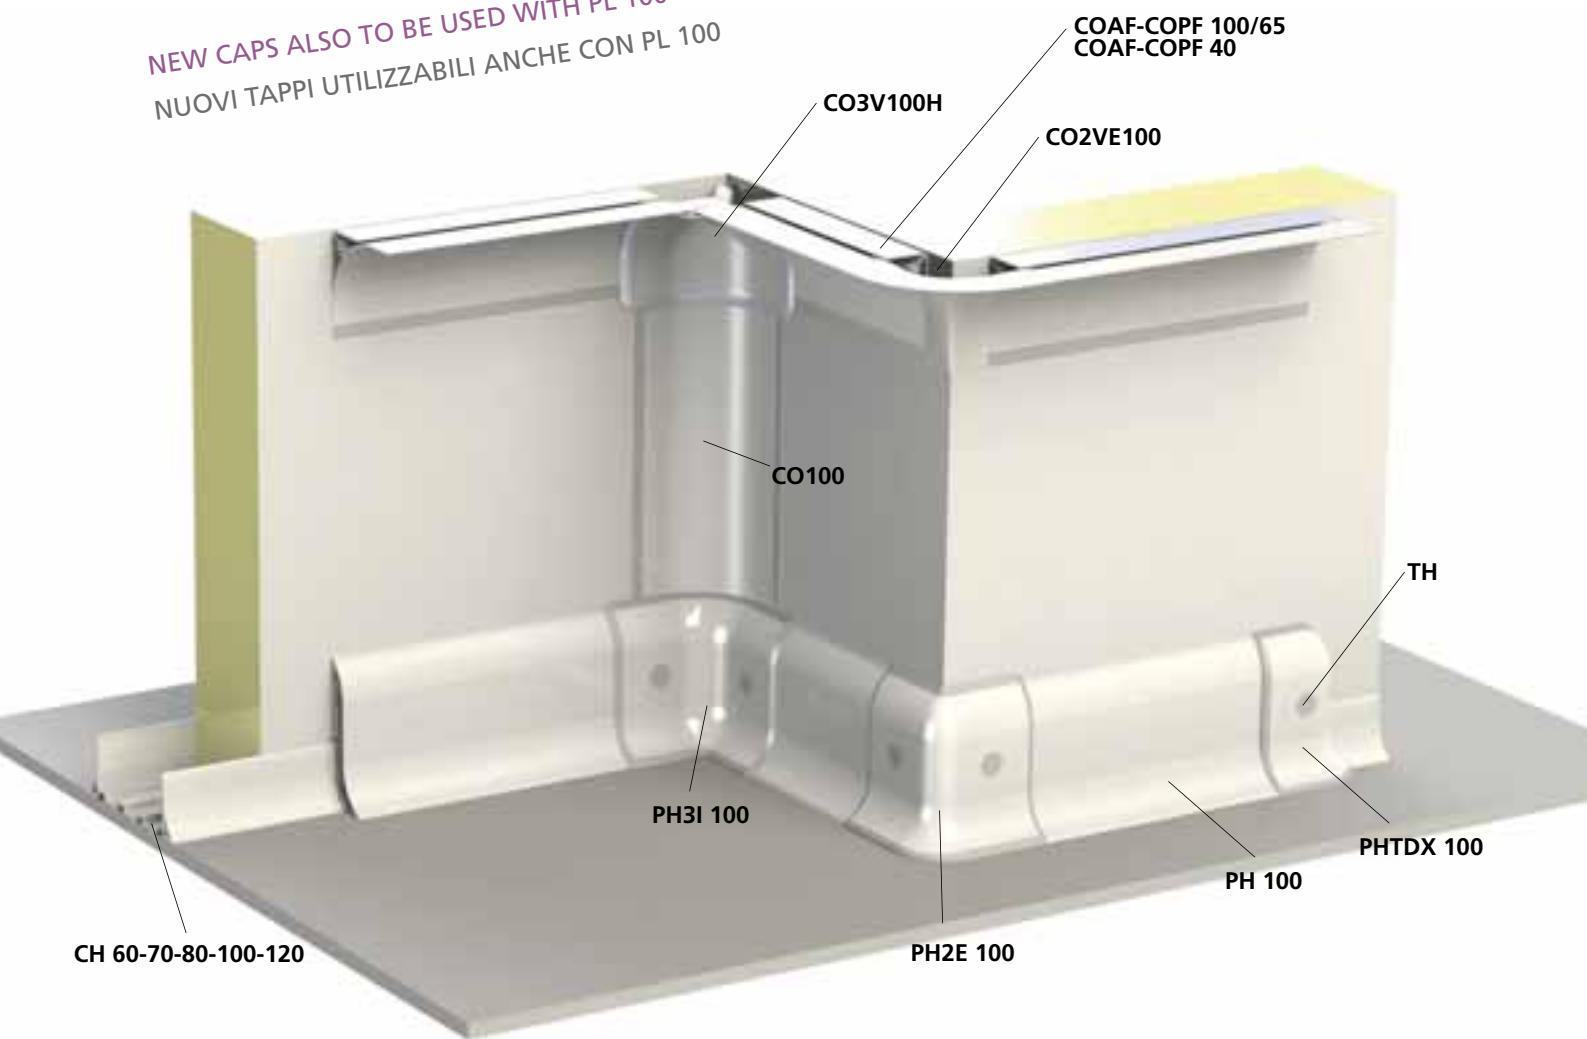

1. Hermetic System

Hermetic System

NEW CAPS ALSO TO BE USED WITH PL 100
NUOVI TAPPI UTILIZZABILI ANCHE CON PL 100

New sanitary system, excellent water and dirty resistant, provided with a new plinth with a large flap to make the installation easier and bi material caps to grant hermetic closing. To be used with standard hygienic corners.

Nuovo sistema profili sanitari con un battiscopa dotato di grande sportello per facilitare l'installazione. Completo di tappi in bimateriale per una chiusura ermetica. Ottima tenuta dell'acqua e dello sporco. Utilizzabile con angoli sanitari standard.