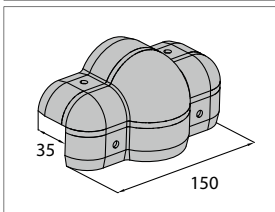

Wall Protection

To install with TS7	WPAS 100
Material / Materiale	Polycarbonate / Policarbonato
Colour / Colore	Ral 9010 / 7040
Packing / Confezione	20 pz. / box/scatola

To install with TS7	WPTS 150
Material / Materiale	Polycarbonate / Policarbonato
Colour / Colore	Ral 9010 / 7040
Packing / Confezione	20 pz. / box/scatola

To install with TS7	WPAS 150
Material / Materiale	Polycarbonate / Policarbonato
Colour / Colore	Ral 9010 / 7040
Packing / Confezione	20 pz. / box/scatola