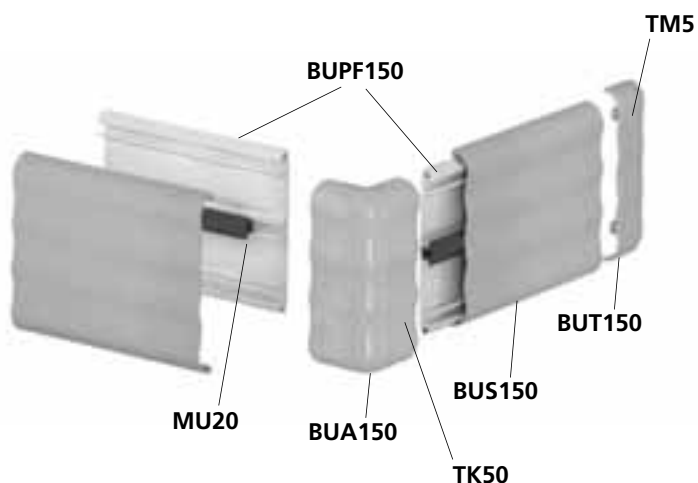

To install with TS7	WPAS 150
Material / Materiale	Polycarbonate / Policarbonato
Colour / Colore	Ral 9010 / 7040
Packing / Confezione	20 pz. / box/scatola

20. Bumper 150

Bumper 150

		Material / Materiale	soft pvc / pvc morbido
		Colour / Colore	Ral 9006 / 7024
		Packing / Confezione	1 pz./ box/scat. L = 25.000 mm
		Material / Materiale	hard pvc / pvc rigido
		Colour / Colore	Ral 7040
		Length / Lunghezza	4.000 mm
		Packing / Confezione	6 pz./ box/scatola
		Material / Materiale	soft pvc / pvc morbido
		Colour / Colore	black / nero
		Packing / Confezione	1 pz./ reel/rocca L = 48.000 mm
		Material / Materiale	hard pvc / pvc rigido
		Colour / Colore	white / bianco
		Length / Lunghezza	4.000 mm
		Packing / Confezione	6 pz. / bundle/fascio
		To install with TM5	BUT 150
		Material / Materiale	ABS
		Colour / Colore	Ral 9006 / 7040 / 7024
		Packing / Confezione	50 pz. / box/scatola
		To install with TK50	BUA 150
		Material / Materiale	Polycarbonate / Policarbonato
		Colour / Colore	Ral 7040
		Packing / Confezione	20 pz. / box/scatola