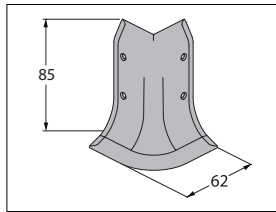

Speed System

To install with TS5	PL2E 85
Material / Materiale	hard pvc / pvc rigido
Colour / Colore	Ral 9010 / 9002
Packing / Confezione	50 pz. / box/scatola