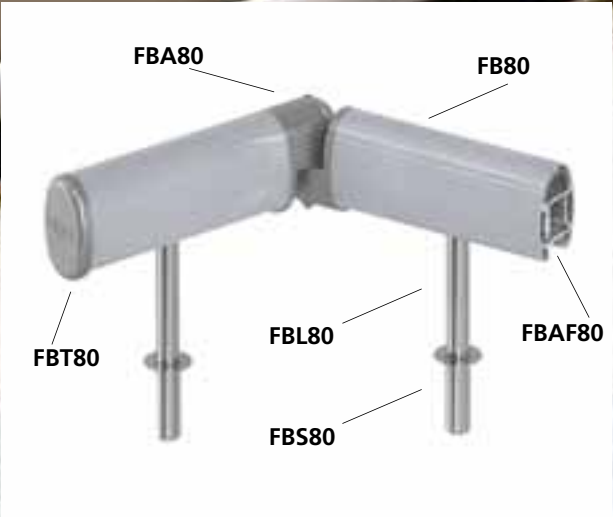

Bumper floor

Spacer floor bumper to protect refrigerated cabinets and walls, fully equipped with corners and accessories necessary to assemble it.

Sistema di protezione distanziale a terra di banchi frigo e pareti, completo di curve e provvisto di accessori.