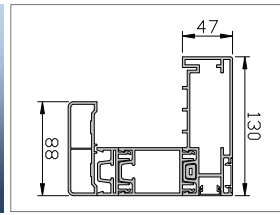

Welded door frame

	WDF BIS
Material / Materiale	hard pvc / pvc rigido
Colour / Colore	Ral 9010
Packing / Confezione	unpacked on pallet / sfuso su pedana
	WDF TRIS
Material / Materiale	hard pvc / pvc rigido
Colour / Colore	Ral 9010
Packing / Confezione	unpacked on pallet / sfuso su pedana