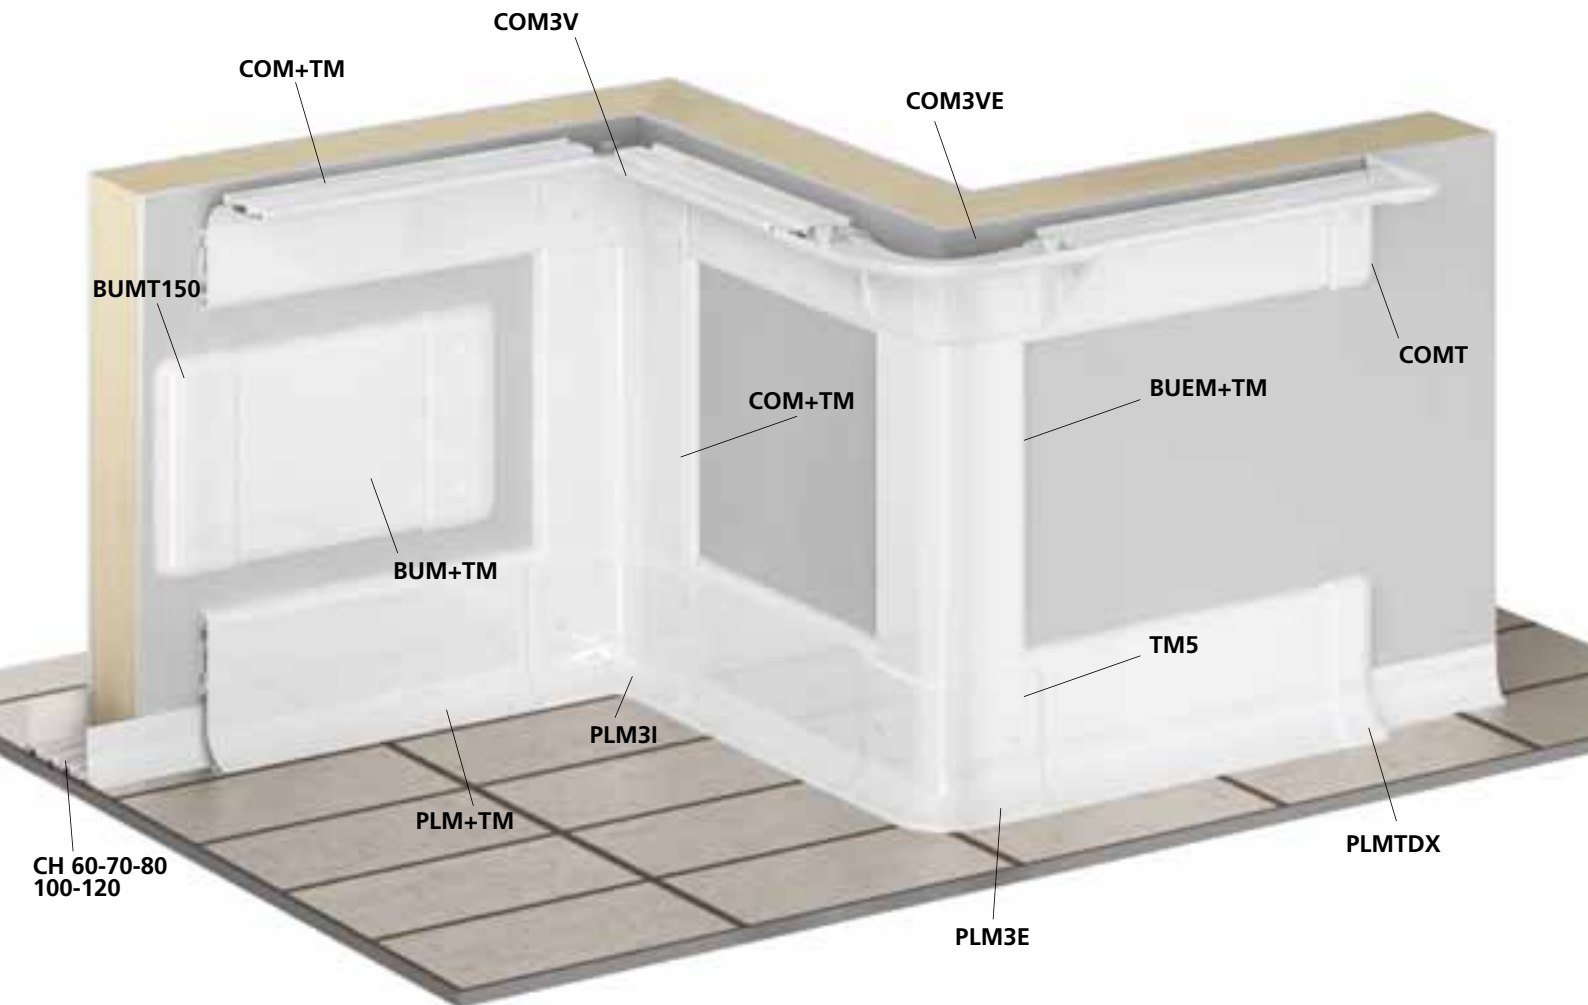

Modular System

Complete system with possibility to change size of profiles and internal caps which suit all the solutions. Warranty and easy way to fix it. Hidden screws.

Sistema completo con possibilità di allungamento modulare dei profili e raccordi interni che si adattano a tutte le combinazioni. Garanzia e facilità di fissaggio. Viti a scomparsa.