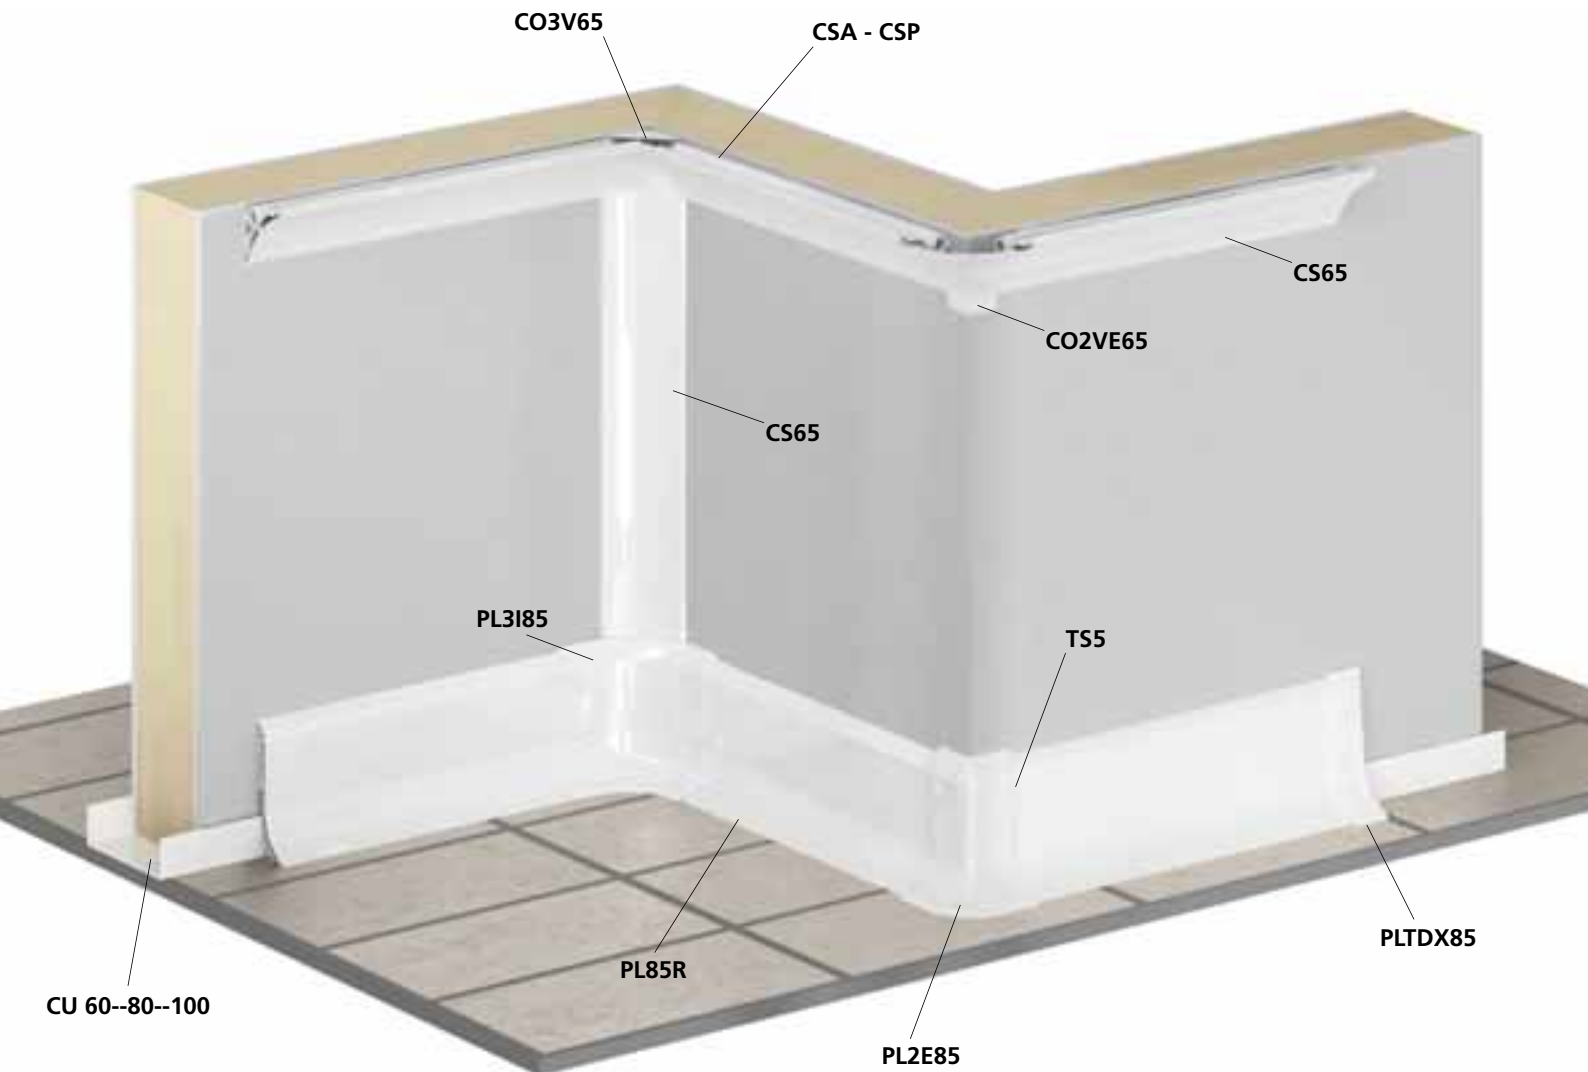

Nuovo sistema profili sanitari con un battiscopa dotato di grande sportello per facilitare l'installazione. Completo di tappi in bimateriale per una chiusura ermetica. Ottima tenuta dell'acqua e dello sporco. Utilizzabile con angoli sanitari standard.

2. Standard System

Standard System

Basic hygienic corner with aluminium or pvc guide, with soft fins to fix it to the wall to assure hygiene.

It can be used with plinth.

Angolo sanitario classico con supporto in alluminio o pvc. Provvisto di alette morbide per assicurare il fissaggio alle pareti ed evitare il passaggio dello sporco. Perfetta combinazione con il battiscopa a pavimento.

3. Speed System

Speed System

Hygienic corner system rapid and easy to install, available with fixing buttons on the ending caps which eliminate the need for the wall drilling.

Linea d'angolo sanitario rapida e facile da installare che elimina la foratura alle pareti sostituita da bottoni di supporto ai terminali.