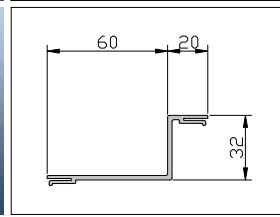

Door System

Material / Materiale	pvc Mg
Colour / Colore	black / nero
Length / Lunghezza	4.000 mm
Packing / Confezione	15 pz. / box/scatola
Material / Materiale	RD
Material / Materiale	hard pvc / pvc rigido
Colour / Colore	Ral 7035
Length / Lunghezza	4.000 mm
Packing / Confezione	25 pz. / box/scatola