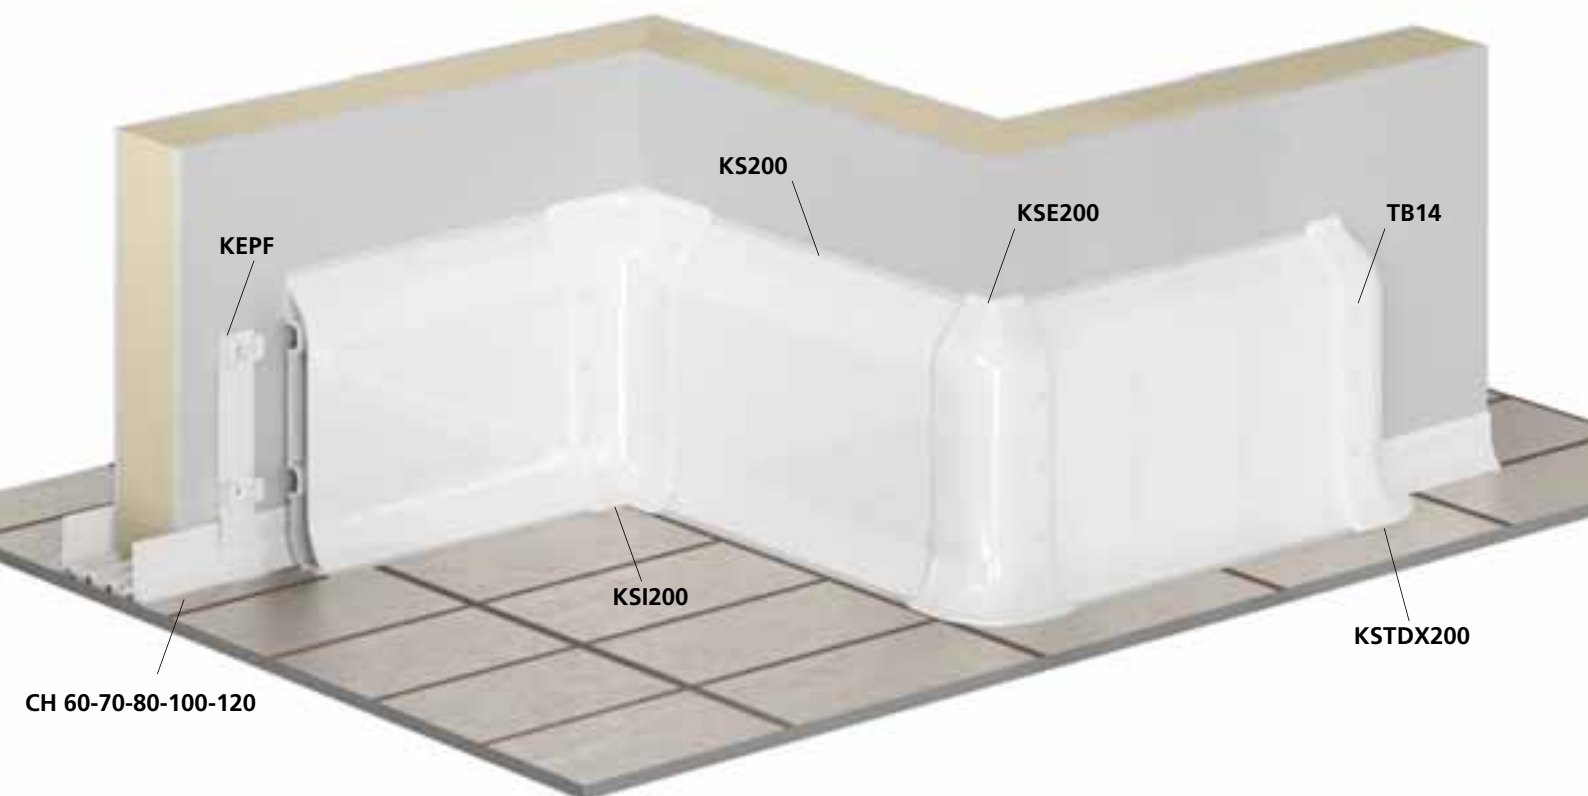

Nuovo sistema profili sanitari con un battiscopa dotato di grande sportello per facilitare l'installazione. Completo di tappi in bimateriale per una chiusura ermetica. Ottima tenuta dell'acqua e dello sporco. Utilizzabile con angoli sanitari standard.

6. Pillar System

Pillar system

Cheap and useful system studied for quick planning and installation of cold rooms. Perfect isolation, equipped with an internal rounded corner for easy cleaning.

Sistema economico e funzionale ideato per la rapida progettazione e gestione delle celle frigorifere. Ottimo isolamento, accessorio con angoli arrotondati all'interno per facilitare la pulizia.

7. Kerb 200

Kerb 200

***to install with Channels CH and CU**

A large size protection system, ideal for walls and panels. Easy to install and clean.
Fully equipped with corner caps and buttons.

***monta con CANALE CH e CU**