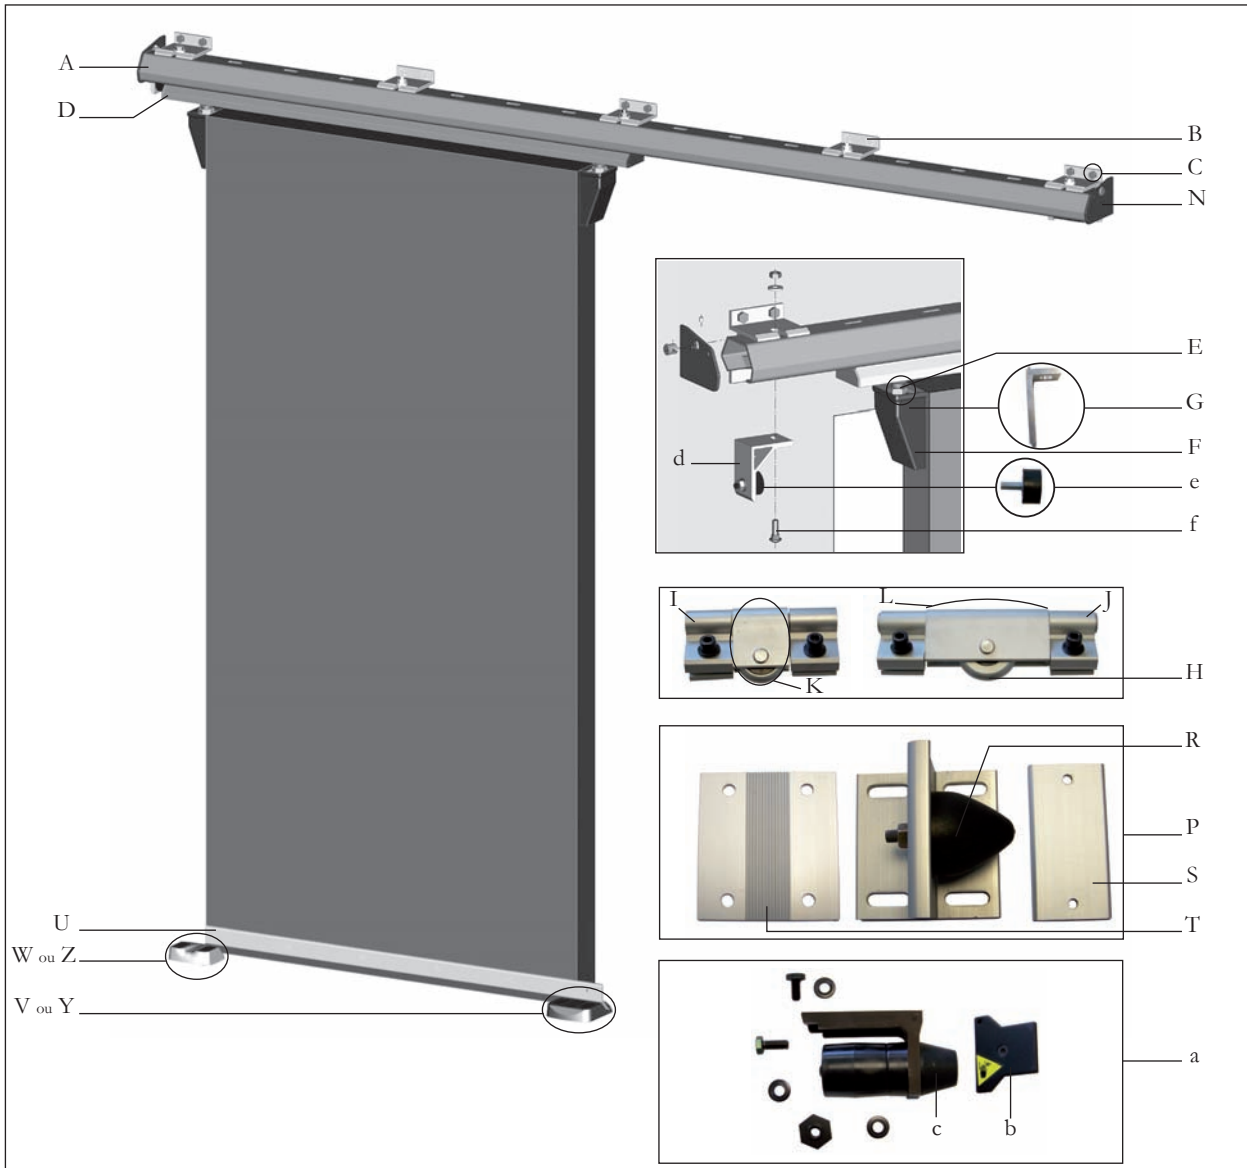

Service Après-Vente - After Sales Service

3530 SAV 17/07/08

Valable pour systèmes 3520 - Available for 3520 systems

FERMATIC 3530

N° FERMATIC		Larg-porte <i>Door width</i>
3521	3531	840 à 1140
3522	3532	1141 à 1440
3523	3533	1441 à 1740
3524	3534	1741 à 2040
3525	3535	2041 à 2340
3526	3536	2341 à 2640
3527	3537	2641 à 2940
3528	3538	2941 à 3240

Fermatic 3530
*
Porte manuelle de 0 à 100 kg (3520) et de 0 à 200 kg (3530)
Manual door : 0 to 100 kg (3520) et de 0 to 200 kg (3530)
Poignée articulée
Lever handle