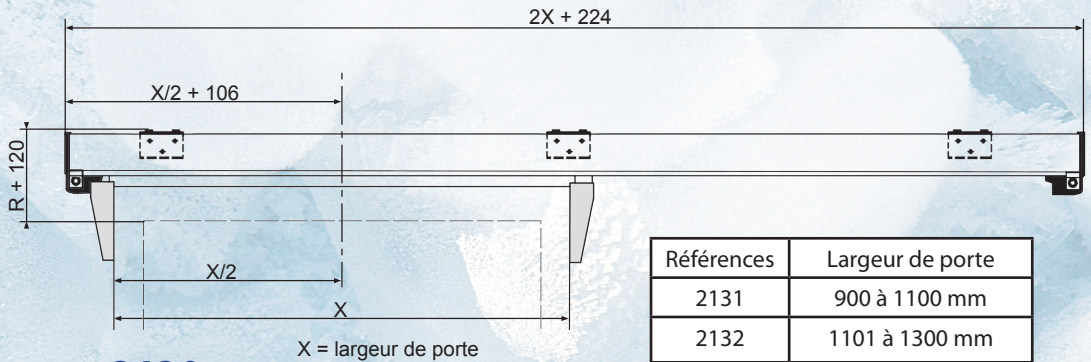

* Demander notre documentation

FERMATIC 2120 - 2130 - 2150

■ 2120

Références	Largeur de porte
2121	900 à 1100 mm
2122	1101 à 1300 mm
2123	1301 à 1500 mm
2124	1501 à 1700 mm
2125	1701 à 2000 mm
2126	2001 à 2300 mm
2127	2301 à 2600 mm

. Livrable également en longueur de 6140 mm

■ 2130

Références	Largeur de porte
2131	900 à 1100 mm
2132	1101 à 1300 mm
2133	1301 à 1500 mm
2134	1501 à 1700 mm
2135	1701 à 2000 mm
2136	2001 à 2300 mm
2137	2301 à 2600 mm