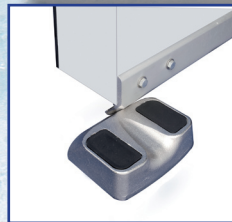

Systèmes manuels pour portes coulissantes jusqu'à 120 kg Système Breveté