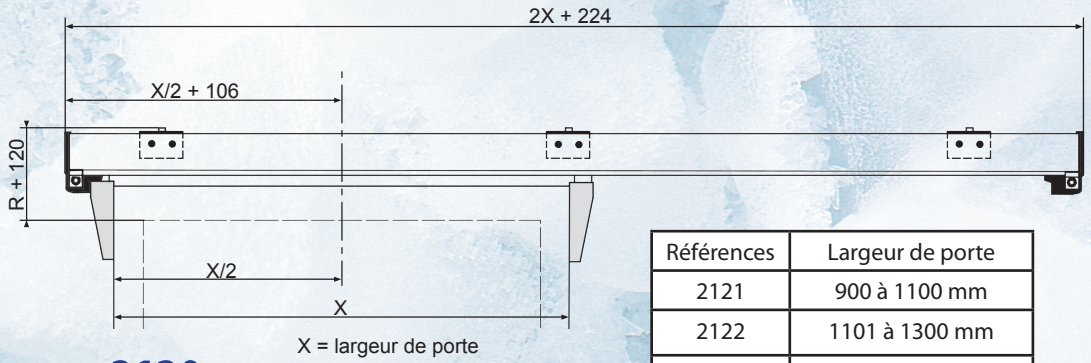

* Demander notre documentation

FERMATIC 2120 - 2130 - 2150

■ 2120

Références	Largeur de porte
2121	900 à 1100 mm
2122	1101 à 1300 mm
2123	1301 à 1500 mm
2124	1501 à 1700 mm
2125	1701 à 2000 mm
2126	2001 à 2300 mm
2127	2301 à 2600 mm

. Livrable également en longueur de 6140 mm

■ 2130

Références	Largeur de porte
2131	900 à 1100 mm
2132	1101 à 1300 mm
2133	1301 à 1500 mm
2134	1501 à 1700 mm
2135	1701 à 2000 mm
2136	2001 à 2300 mm
2137	2301 à 2600 mm