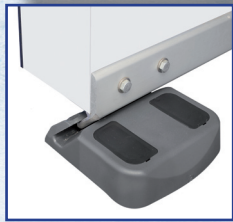

Systèmes manuels pour portes coulissantes jusqu'à 120 kg Système Breveté