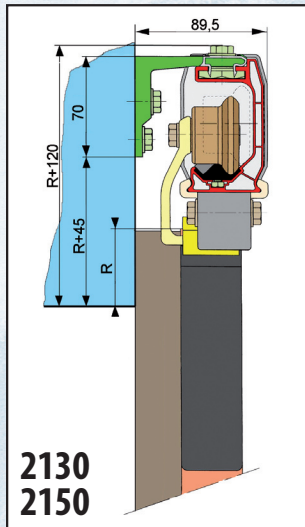

* Demander notre documentation

FERMATIC 2120 - 2130 - 2150

■ 2120

Références	Largeur de porte
2121	900 à 1100 mm
2122	1101 à 1300 mm
2123	1301 à 1500 mm
2124	1501 à 1700 mm
2125	1701 à 2000 mm
2126	2001 à 2300 mm
2127	2301 à 2600 mm

. Livrable également en longueur de 6140 mm

■ 2130

Références	Largeur de porte
2131	900 à 1100 mm
2132	1101 à 1300 mm
2133	1301 à 1500 mm
2134	1501 à 1700 mm
2135	1701 à 2000 mm
2136	2001 à 2300 mm
2137	2301 à 2600 mm

. Livrable également en longueur de 6140 mm

■ 2150

Références	Largeur de porte
2151	900 à 1100 mm
2152	1101 à 1300 mm
2153	1301 à 1500 mm
2154	1501 à 1700 mm
2155	1701 à 2000 mm
2156	2001 à 2300 mm
2157	2301 à 2600 mm