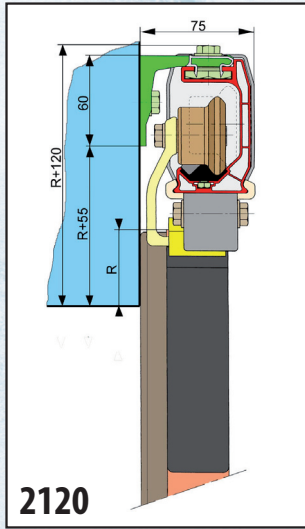

* Demander notre documentation

FERMATIC 2120 - 2130 - 2150

■ 2120

Références	Largeur de porte
2121	900 à 1100 mm
2122	1101 à 1300 mm
2123	1301 à 1500 mm
2124	1501 à 1700 mm
2125	1701 à 2000 mm
2126	2001 à 2300 mm
2127	2301 à 2600 mm

. Livrable également en longueur de 6140 mm

■ 2130

Références	Largeur de porte
2131	900 à 1100 mm
2132	1101 à 1300 mm
2133	1301 à 1500 mm
2134	1501 à 1700 mm
2135	1701 à 2000 mm
2136	2001 à 2300 mm
2137	2301 à 2600 mm