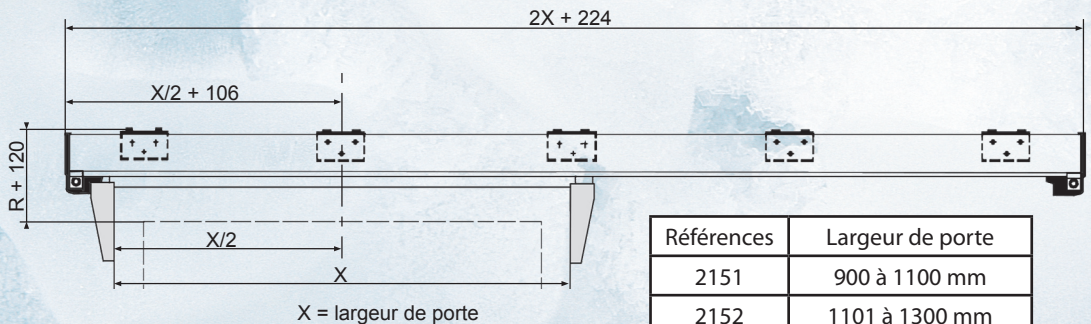

■ 2150

Références	Largeur de porte
2151	900 à 1100 mm
2152	1101 à 1300 mm
2153	1301 à 1500 mm
2154	1501 à 1700 mm
2155	1701 à 2000 mm
2156	2001 à 2300 mm
2157	2301 à 2600 mm

. Livrable également en longueur de 6140 mm

DISTRIBUTEUR

FERMOD®

75, rue de Richelieu - 75002 PARIS - FRANCE
Tél. : 33 (0)1 42 96 94 06 - Fax : 33 (0)1 42 86 84 51
<http://www.fermod.com> • e-mail: contact@fermod.com

Siège Social : Senlis (Oise) - Société Anonyme au Capital de 1 004 400 €
RCS Senlis B 301 468 211 - Siret 301 468 211 00018 - APE 2572 Z