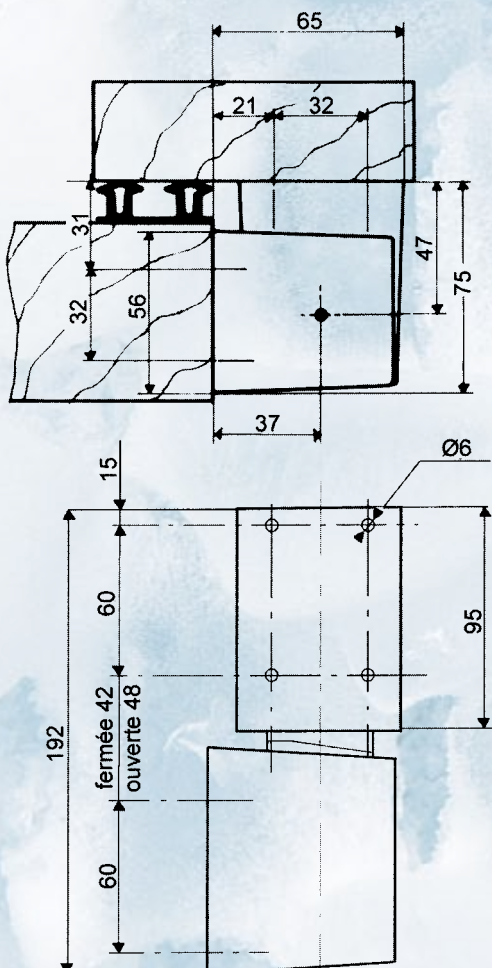

 **CHARNIERE DEGONDABLE A RAMPES**
pour portes en surépaisseur

Fixations invisibles
Décollement instantané
Interchangeable gauche ou droite

Finition : émaillé

 **RISING HINGE**
for overlapping doors

Invisible fixing
Immediate rising of the door
Interchangeable for left and right hand doors

Finish: enamelled

Réf.	556
Poids / Weight	895 g
Nombre de vis de pose Number of screws	8
Diamètre des vis Dim. of screws	6 mm
Poids maxi de porte Maxi door weight	80 kg