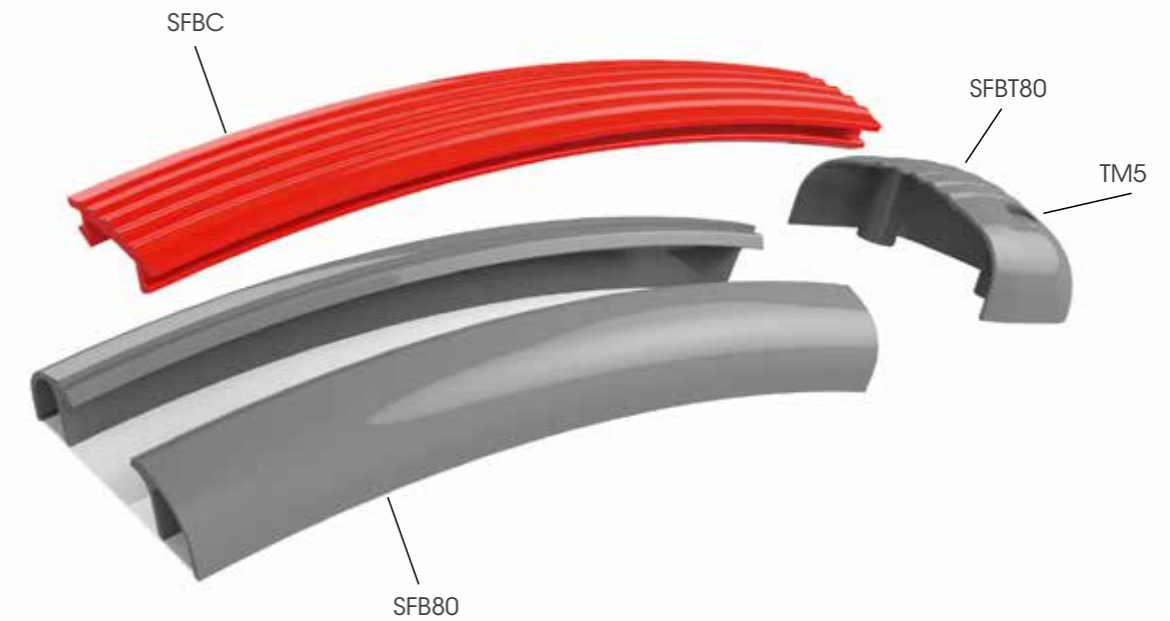

Packing **1 pz / box**
L = 10.000 mm
Colour **I**

Length **4.000 mm**
Packing **5 pz / box**
Colour **B**

Packing **2 pz / box**
L = 40.000 mm
Colour **A G T**

To install with TM5

Packing **50 pz / box**
Colour **B I**

FRIGO POLSKA Sp. z o.o.
Chłodnictwo i Klimatyzacja

tel. 606 326 113

www.sklep.frigopolska.pl
frigo@frigopolska.pl

FRIGO POLSKA Sp. z o.o.
Chłodnictwo i Klimatyzacja

tel. 606 326 113

www.sklep.frigopolska.pl
frigo@frigopolska.pl