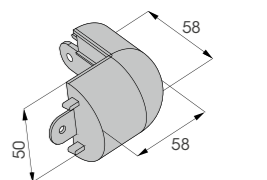

FRIGO POLSKA Sp. z o.o.
Chłodnictwo i Klimatyzacja

tel. 606 326 113

www.sklep.frigopolska.pl
frigo@frigopolska.pl