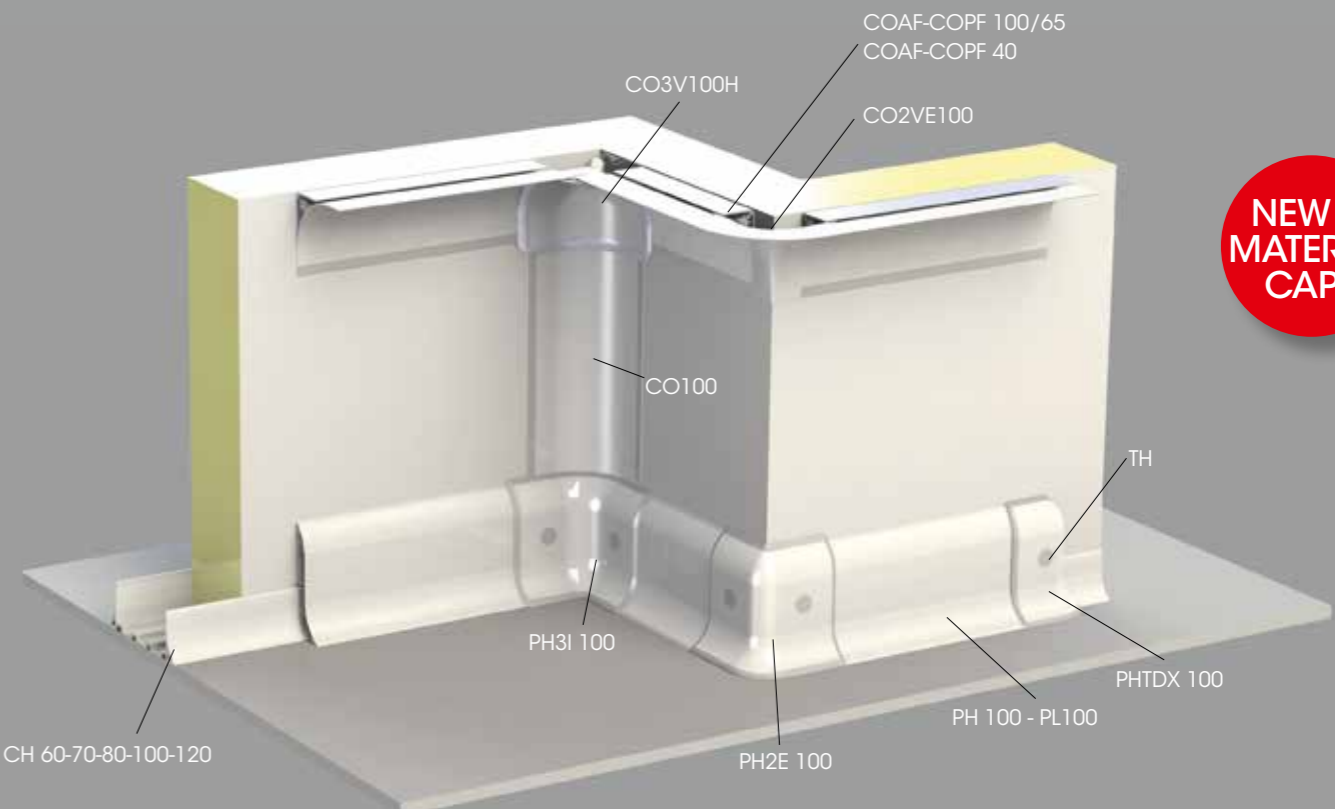

NEW BI MATERIAL CAPS

NEW CAPS ALSO TO BE USED WITH PL 100
NOUVEAUX EMBOUTS À UTILISER AUSSI AVEC PL 100
NUOVI TAPPI UTILIZZABILI ANCHE CON PL 100