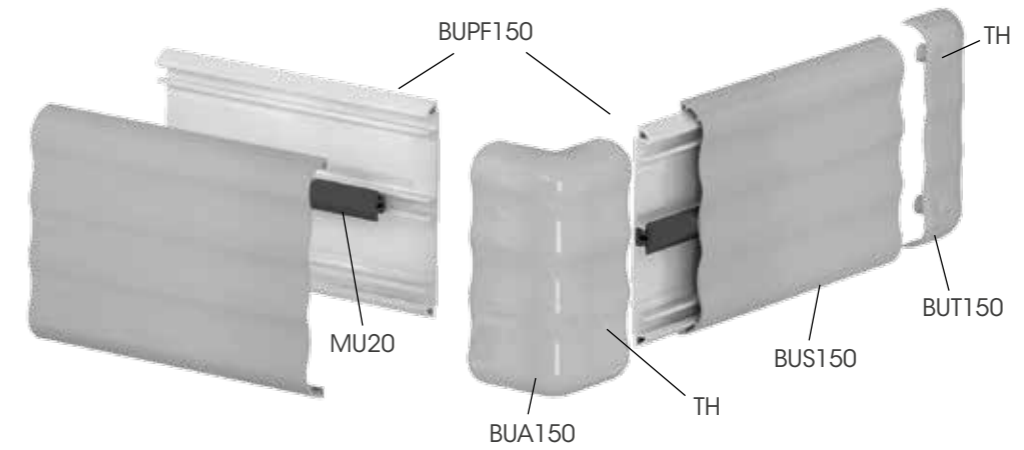

Packing **1 pz / box**
L = 25.000 mm
Colour **I L**

Length **4.000 mm**
Packing **6 pz / box**
Colour **B**

Packing **1 pz / box**
L = 48.000 mm

Length **4.000 mm**
Packing **6 pz / bag**

To install with TH

Packing **50 pz / box**
Colour **B I L**

To install with TH

Packing **20 pz / box**
Colour **B I L**

FRIGO POLSKA Sp. z o.o.
Chłodnictwo i Klimatyzacja

tel. 606 326 113

www.sklep.frigopolska.pl
frigo@frigopolska.pl

FRIGO POLSKA Sp. z o.o.
Chłodnictwo i Klimatyzacja

tel. 606 326 113

www.sklep.frigopolska.pl
frigo@frigopolska.pl