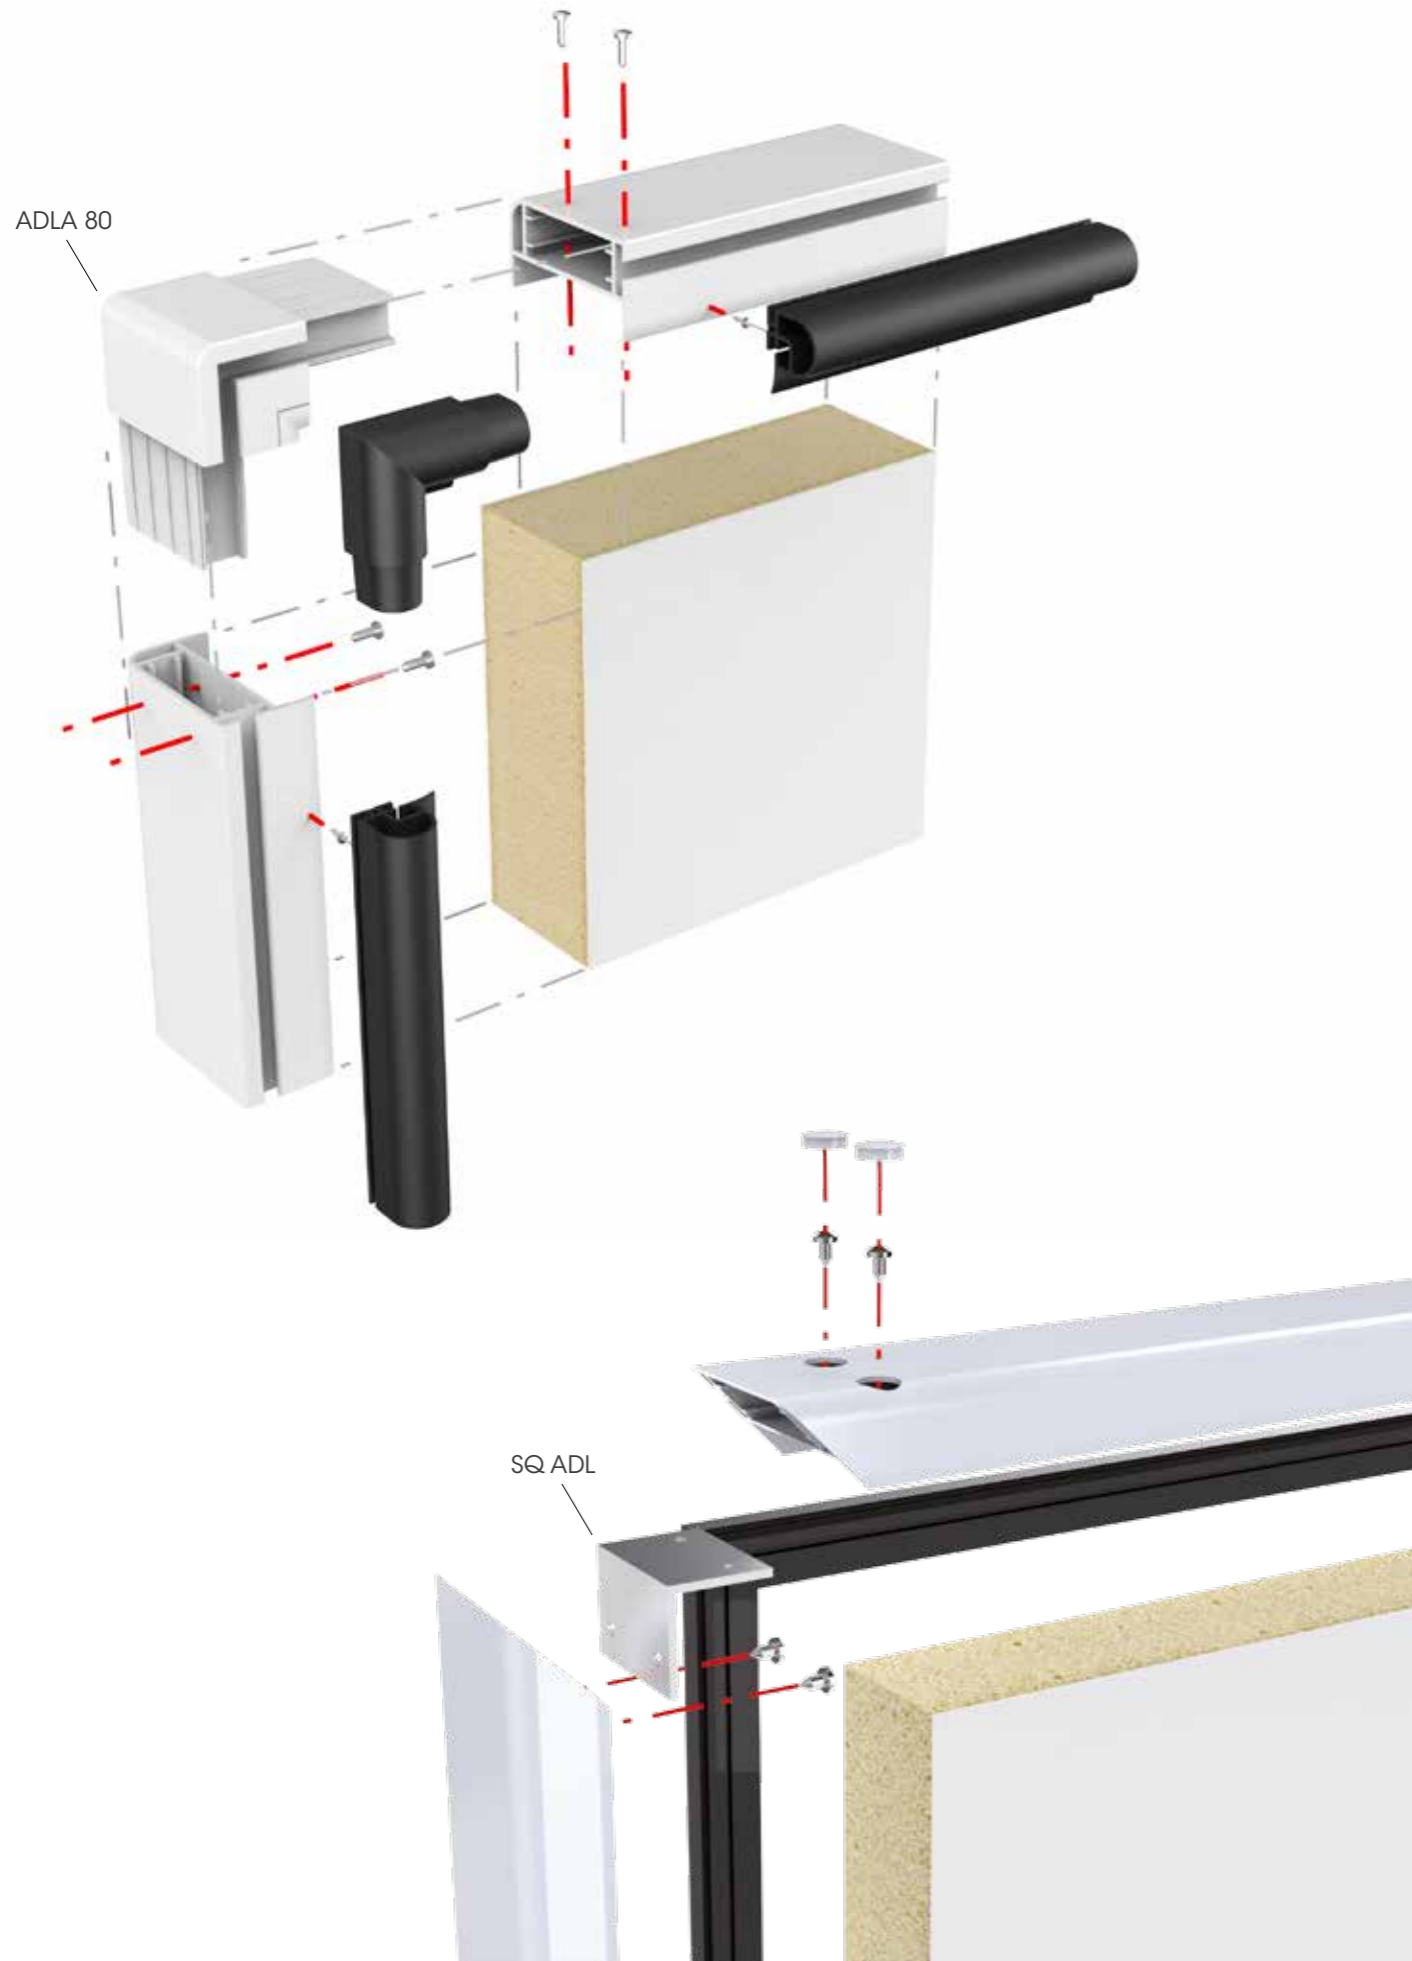

**ADL 60
ADL 80
ADL 100**
To install with
TM 12 - DPG 90 - DPGW 90
DPGH 90 - DFG 90 - ADPG 90

Length **5.800 mm**
Packing **2 pz / bag**
Colour **E K**

ADLA 80

Packing **to be defined**
Colour **E K**

**ADLC 60
ADLC 80
ADLC 100**

Length **5.800 mm**
Packing **2 pz / bag**
Colour **E K**

**SQ ADL 60
SQ ADL 80
SQ ADL 100**

Material **aluminium**
Packing **20 pz / box**

DL 70

Length **5.800 mm**
Packing **2 pz / bag**
Colour **E K**

DL 90

Length **5.800 mm**
Packing **2 pz / bag**
Colour **E K**

DLALU 70

Material **aluminium**
Length **5.700 mm**
Packing **to be defined**

DLALU 90

Material **aluminium**
Length **5.700 mm**
Packing **to be defined**