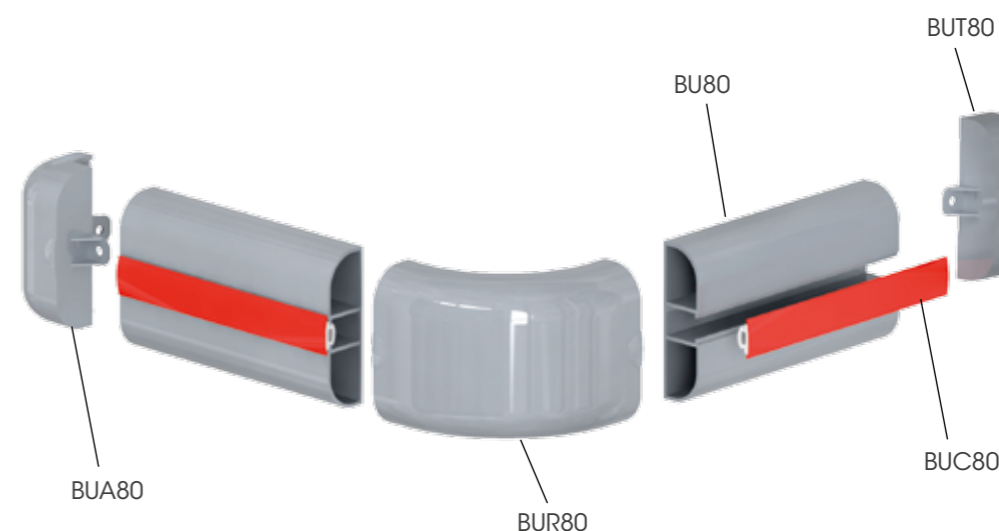

17 BUMPER 80

Without guides, this profile is directly fixed to the wall through hidden screws covered by a specific item available in various colours.

Articolo paracolpi a fissaggio diretto alla parete tramite viti nascoste da un apposito profilo disponibile in vari colori.

Profilé anti-choc à fixation directe aux murs grâce à des vis cachées par un profilé disponible en plusieurs couleurs.

Bumper 80

Length **4.000 mm**
Packing **6 pz / box**
Colour **B E**

Length **60 mt / reel**
Packing **cardboard reel**
Colour **A B C D E G H**

Packing **50 pz / box**
Colour **B E**

Packing **50 pz / box**
Colour **B E**

Packing **25 pz / box**
Colour **B E**

FRIGO POLSKA Sp. z o.o.
Chłodnictwo i Klimatyzacja

tel. 606 326 113

www.sklep.frigopolska.pl
frigo@frigopolska.pl

FRIGO POLSKA Sp. z o.o.
Chłodnictwo i Klimatyzacja

tel. 606 326 113

www.sklep.frigopolska.pl
frigo@frigopolska.pl