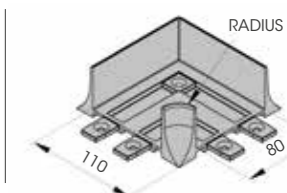

# Channels

**CL 80**

Length **4.000 mm**  
Packing **8 pz / box**  
Colour **E F**

**CHA 80**

Packing **24 pz / box**  
Colour **E F**

**CHA 100**

Packing **48 pz / box**  
Colour **E F**

**CHA 60 R 15**  
**CHA 80 R 15**  
**CHA 100 R 15**