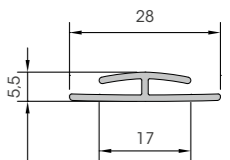

PCI

Length **2.500 / 3.000 mm**
Packing **30 pz / box**
Colour **E**