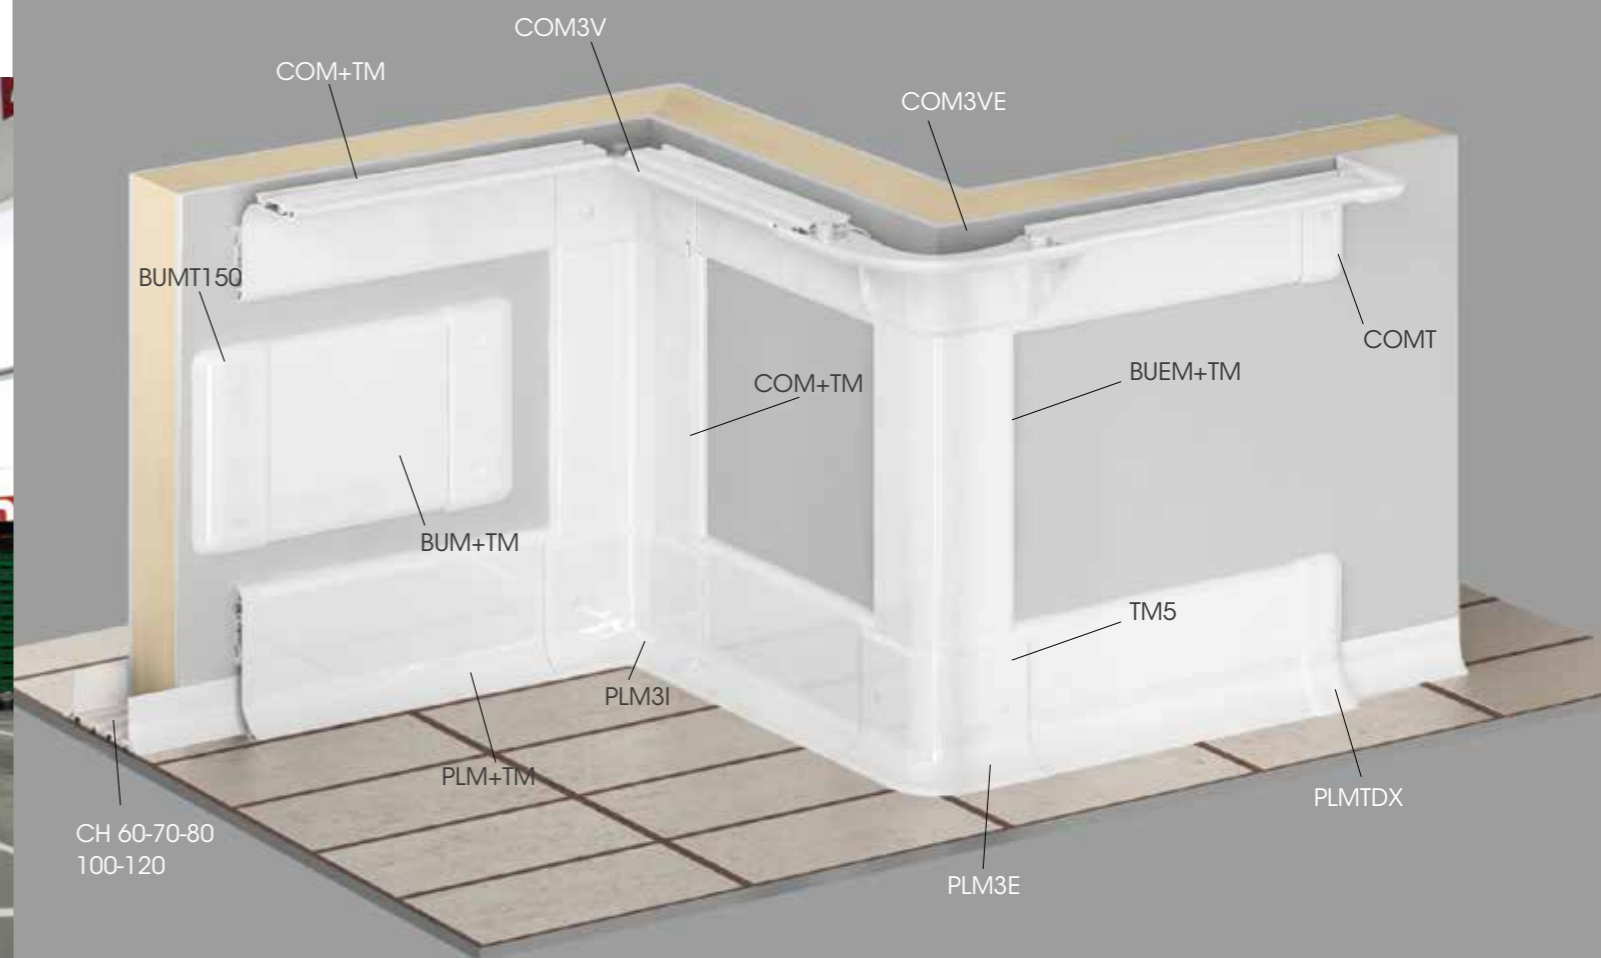

05

MODULAR SYSTEM

Complete system with the possibility to change the size of profiles and internal caps which suit all the solutions. Warranty and easy way to fix it. Hidden screws.

Sistema completo con possibilità di allungamento modulare dei profili e raccordi interni che si adattano a tutte le combinazioni. Garanzia e facilità di fissaggio. Viti a scomparsa.

Système modulable complet avec la possibilité de modifier la taille des profilés et des raccords internes, qui s'adapte alors à toutes les solutions. Solidité garantie et facile à fixer. Vis dissimulées.