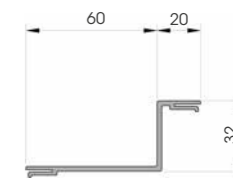

DW 60

Length **4.000 mm**
Packing **10 pz / bag**
Colour **E K**