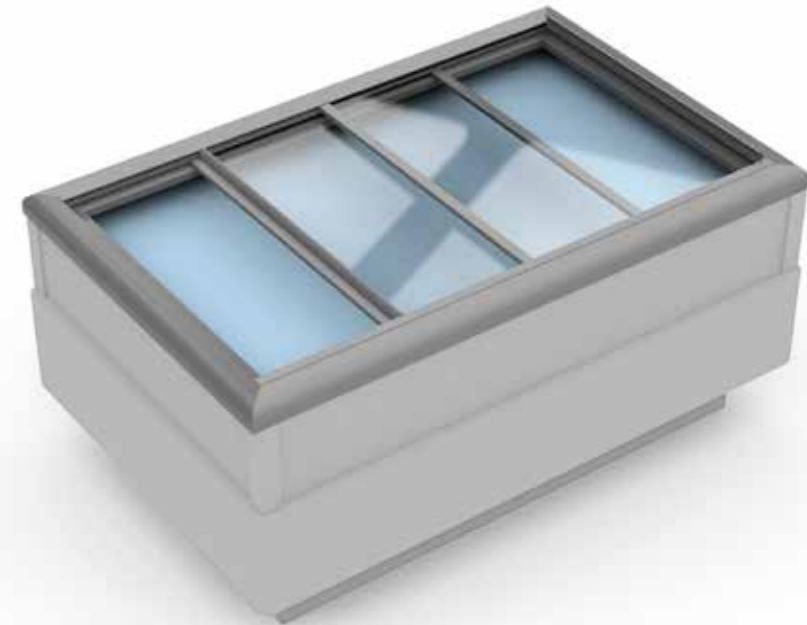

RAIL

RAP

Length **4.000 mm**
Packing **to be defined**
Colour **K**

RAEP

Length **4.000 mm**
Packing **to be defined**
Colour **K**

HGF

Length **4.000 mm**
Packing **35 pz / box**
Colour **K**

GF

Length **4.000 mm**
Packing **35 pz / box**
Colour **K**