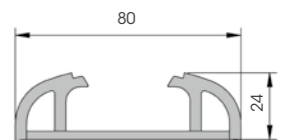

Bumper Superflex 80

**SFB 80**

Packing **1 pz / box**  
L = 10.000 mm  
Colour **I**

**SFRB 80**

Length **4.000 mm**  
Packing **5 pz / box**  
Colour **B**

**SFBC**

Packing **2 pz / box**  
L = 40.000 mm  
Colour **A G T**