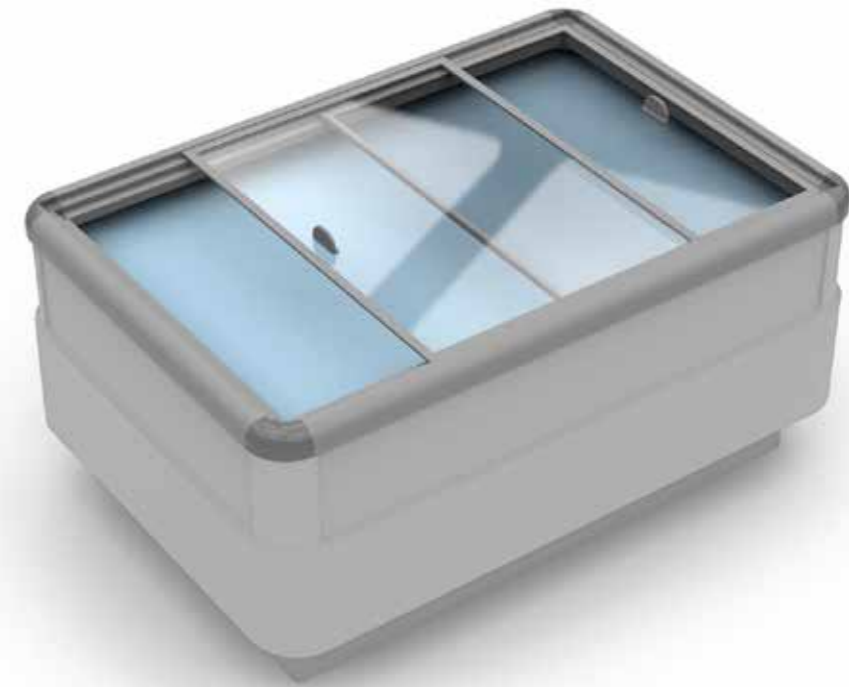

Sliding System

FLAT