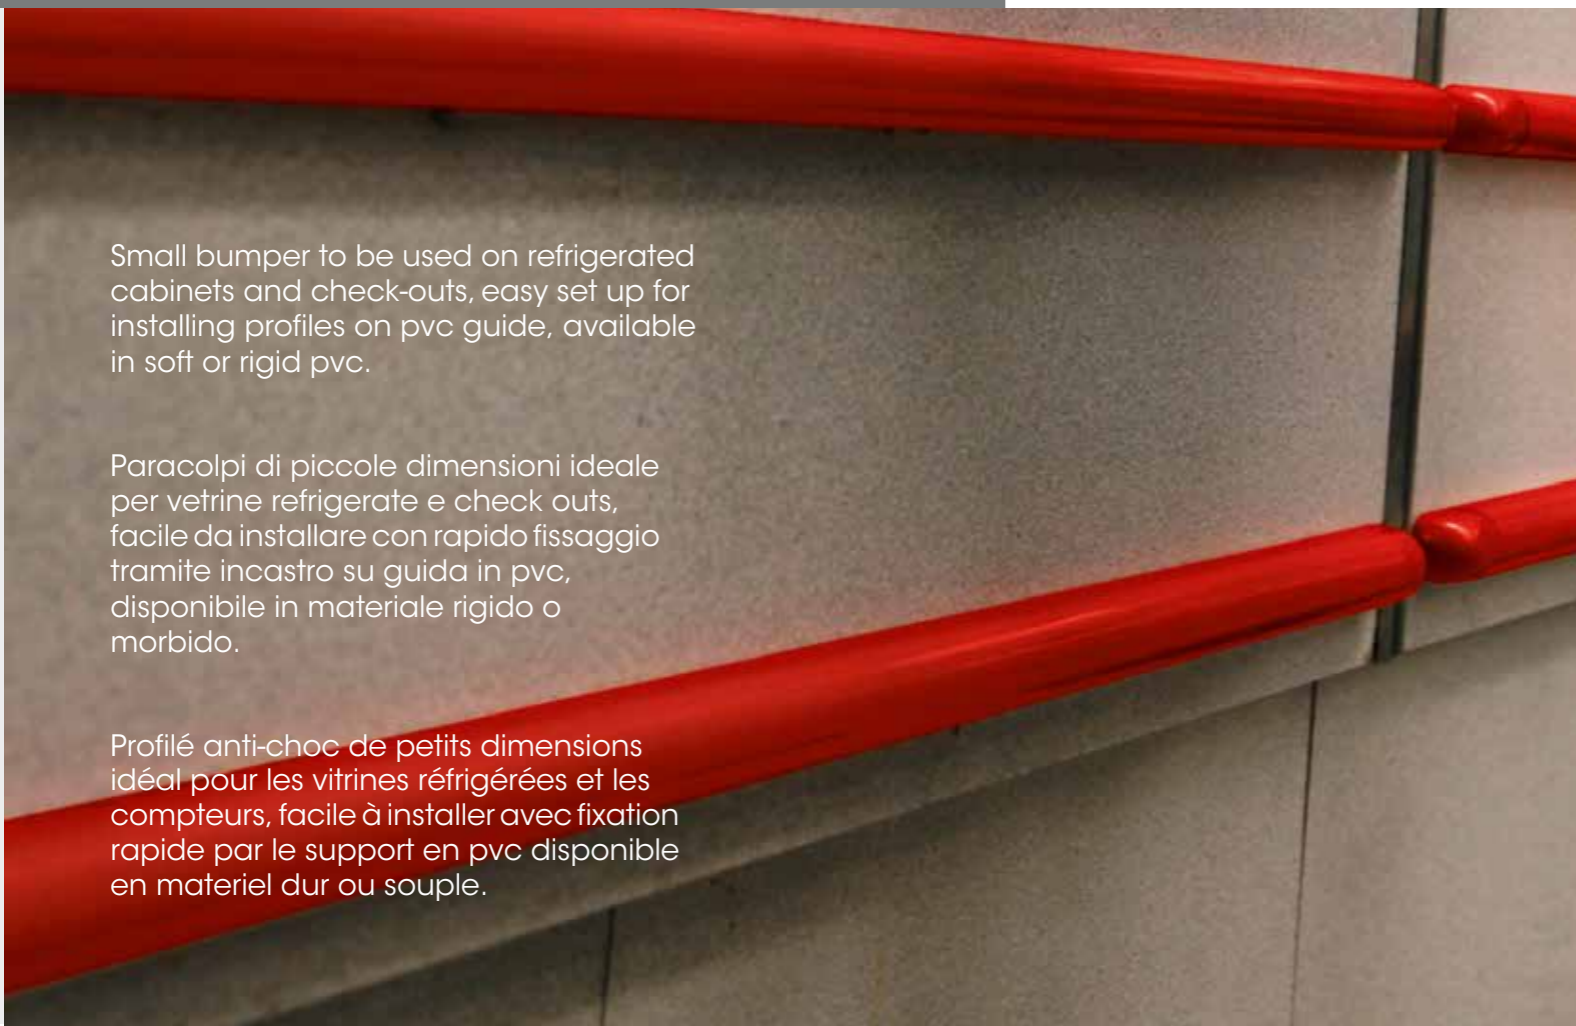

# 15 BUMPER 30

Bumper 30

Small bumper to be used on refrigerated cabinets and check-outs, easy set up for installing profiles on pvc guide, available in soft or rigid pvc.

Paracolpi di piccole dimensioni ideale per vetrine refrigerate e check outs, facile da installare con rapido fissaggio tramite incastro su guida in pvc, disponibile in materiale rigido o morbido.