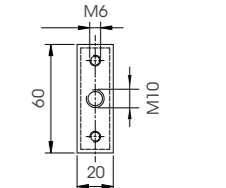

SJ8

SJ10

SJ12

Material **galvanized steel**
Packing **50 pz / box**