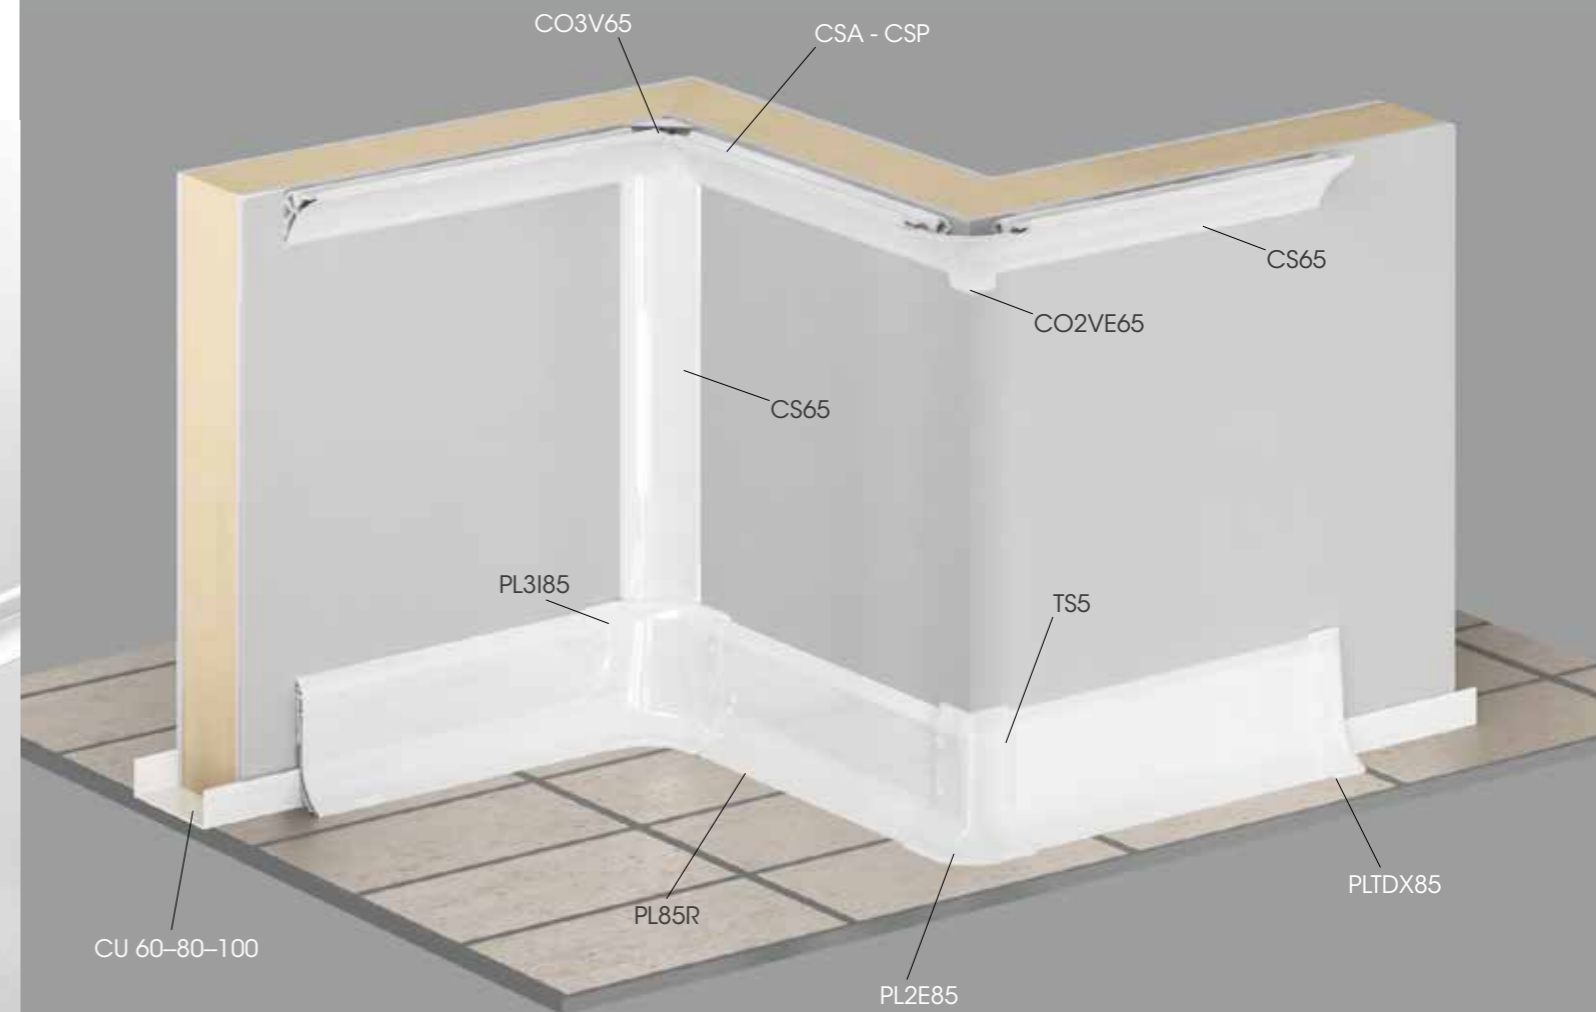

04

SPEED
SYSTEM

Hygienic corner system rapid and easy to install, available with fixing buttons on the ending caps which eliminate the need for the wall drilling.

Linea d'angolo sanitario rapida e facile da installare che elimina la foratura alle pareti sostituita da bottoni di supporto ai terminali.

Congé d'angle sanitaire facile à l'installation qui permet d'éviter la perforation de murs grâce à des embouts à pression insérés dans les espaces préforés.