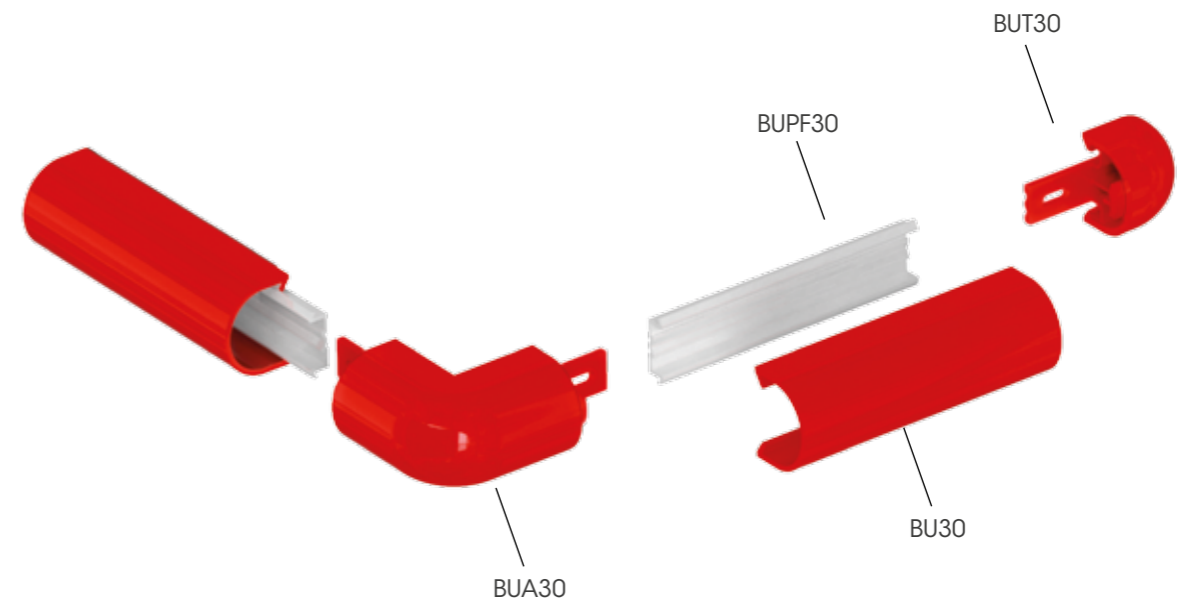

# 15 BUMPER 30

Bumper 30

Small bumper to be used on refrigerated cabinets and check-outs, easy set up for installing profiles on pvc guide, available in soft or rigid pvc.

Paracolpi di piccole dimensioni ideale per vetrine refrigerate e check outs, facile da installare con rapido fissaggio tramite incastro su guida in pvc, disponibile in materiale rigido o morbido.