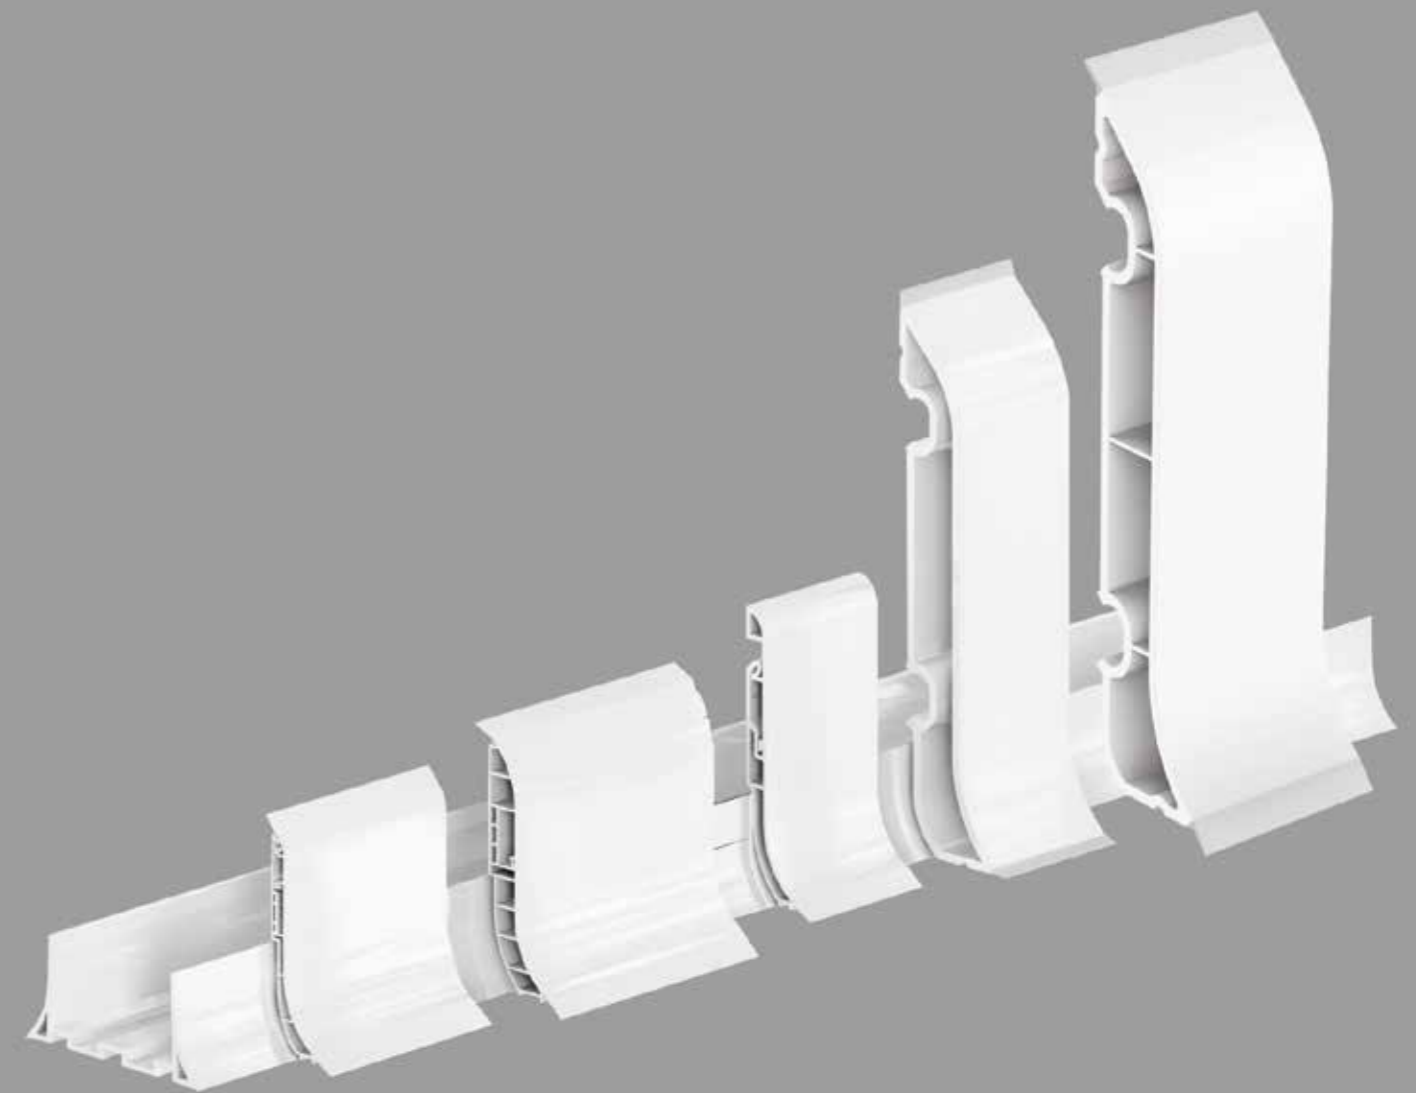

FRIGO POLSKA Sp. z o.o.
Chłodnictwo i Klimatyzacja

tel. 606 326 113

www.sklep.frigopolska.pl
frigo@frigopolska.pl

FRIGO POLSKA Sp. z o.o.
Chłodnictwo i Klimatyzacja

tel. 606 326 113

www.sklep.frigopolska.pl
frigo@frigopolska.pl