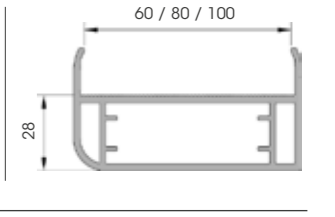

**SQ ADL 60
SQ ADL 80
SQ ADL 100**

Material **aluminium**
Packing **20 pz / box**