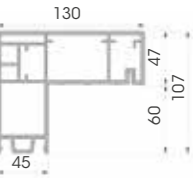

DF 130

Length **5.800 mm**
Packing **2 pz / bag**
Colour **E**