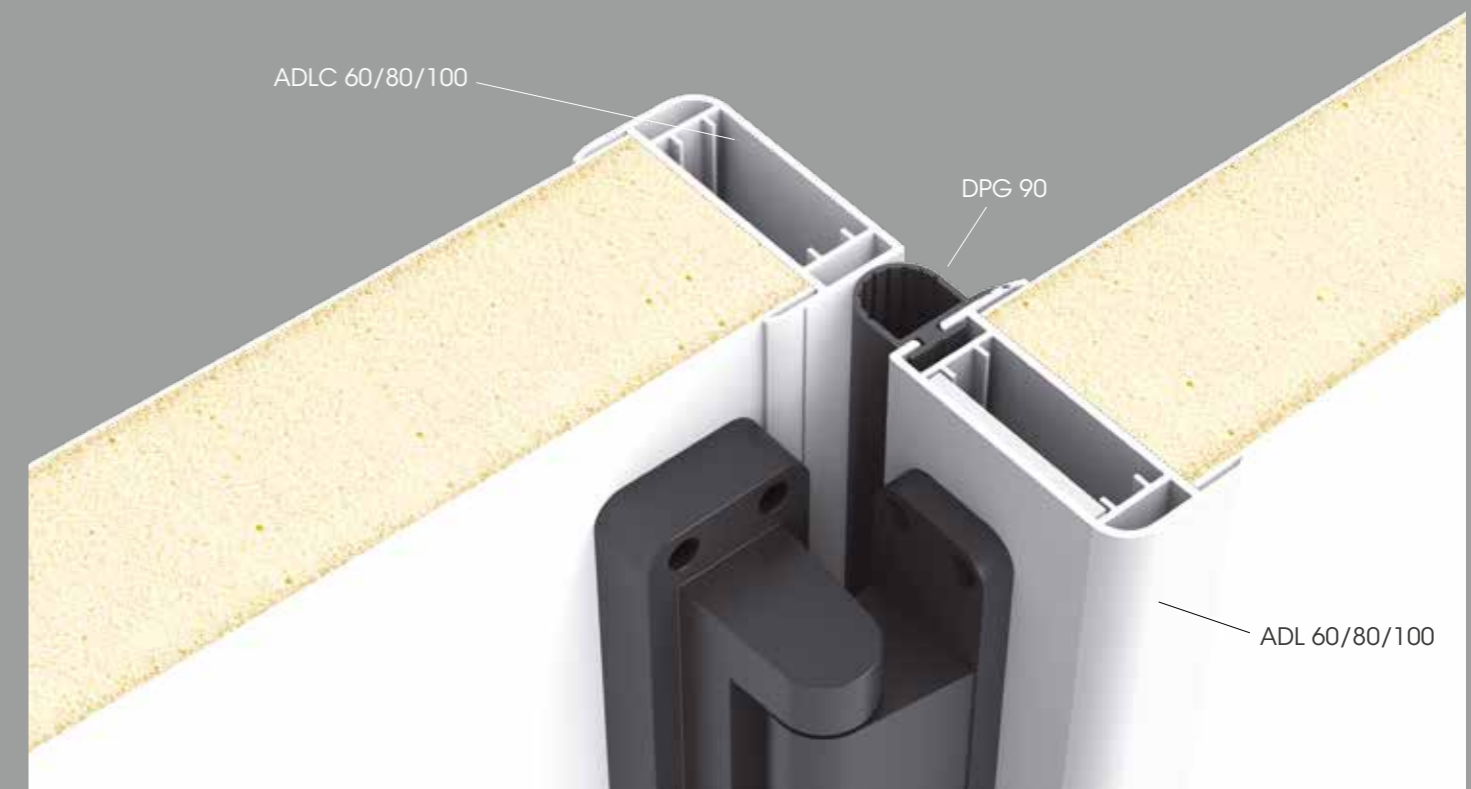

11 DOOR LEAF

Door profiles for continuous panels and foamed panels. Available in aluminium and also in plastic to ensure thermal break

Linea di profili porta per pannelli in continuo e schiumati. Disponibili in alluminio, ma anche in plastica per garantire l'isolamento termico

Gamme de profilés pour portes frigorifiques à utiliser avec panneaux isolants réalisés par injection en continu de mousse polyuréthane. Ils sont disponibles en aluminium et aussi en matière plastique pour garantir l'isolation thermique.