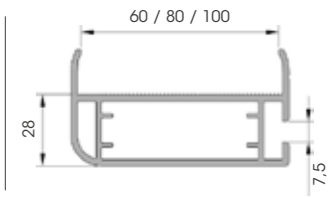

ADLA 80

Packing **to be defined**
Colour **E K**