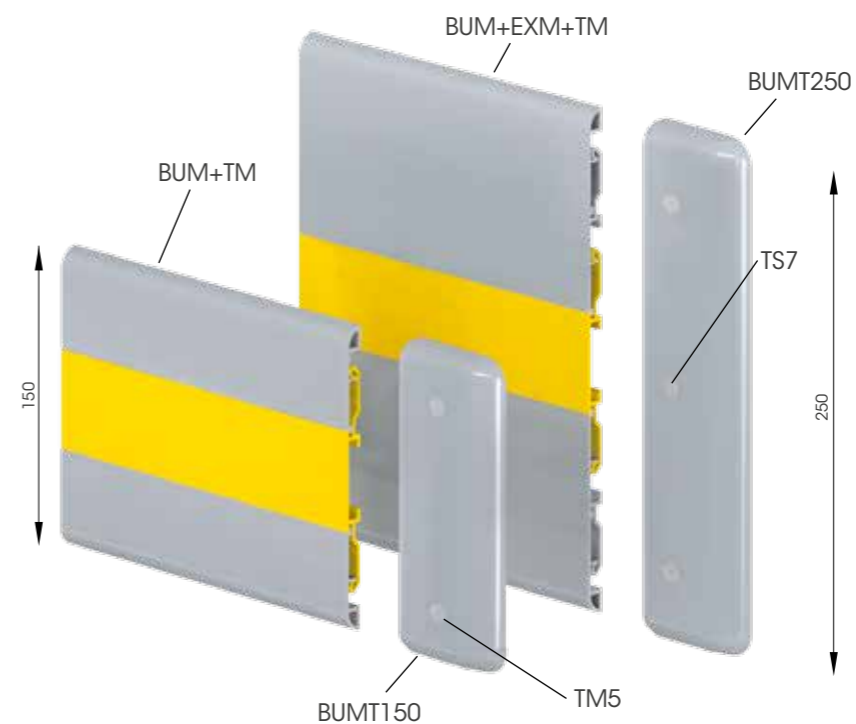

Bumper Modular