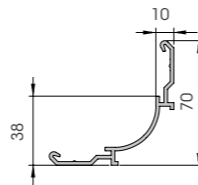

BUEM

Length **4.000 mm**
Packing **10 pz / box**
Colour **B E**