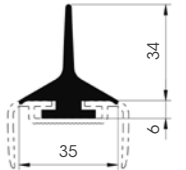

Door Leaf

**VELA**

Length **3.700 mm**  
Packing **6 pz / box**  
Colour **D**

**PLANE**

Length **4.000 mm**  
Packing **15 pz / box**  
Colour **D**