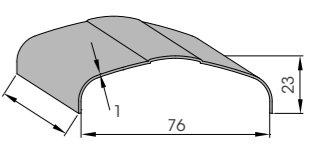

FRIGO POLSKA Sp. z o.o.
Chłodnictwo i Klimatyzacja

tel. 606 326 113

www.sklep.frigopolska.pl
frigo@frigopolska.pl