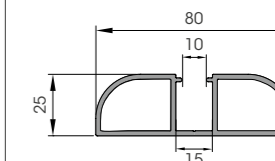

Profilé anti-choc à fixation directe aux murs grâce à des vis cachées par un profilé disponible en plusieurs couleurs.

Bumper 80

**BU 80**

Length **4.000 mm**  
Packing **6 pz / box**  
Colour **B E**

**BUC 80**