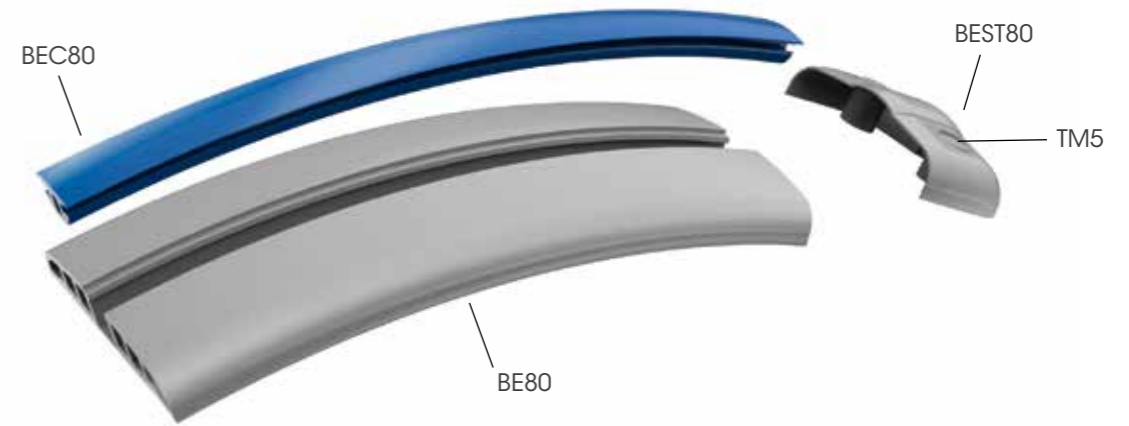

## BEND 80

Unique in range and shape,  
a forceful choice between  
convenience and stylish design.  
Corner caps are not necessary.

Articolo unico nel suo genere,  
compromesso tra praticità  
e design elegante. Si adatta alla  
parete senza l'ausilio di raccordi.

Article unique en son genre, parfait  
compromis entre la praticité et le  
design élégant. Il s'adapte  
au mur sans avoir besoin d'embouts  
supplémentaires.

Bend 80

**BES 80**  
With double-sided tape  
Minimum radius: 40 mm