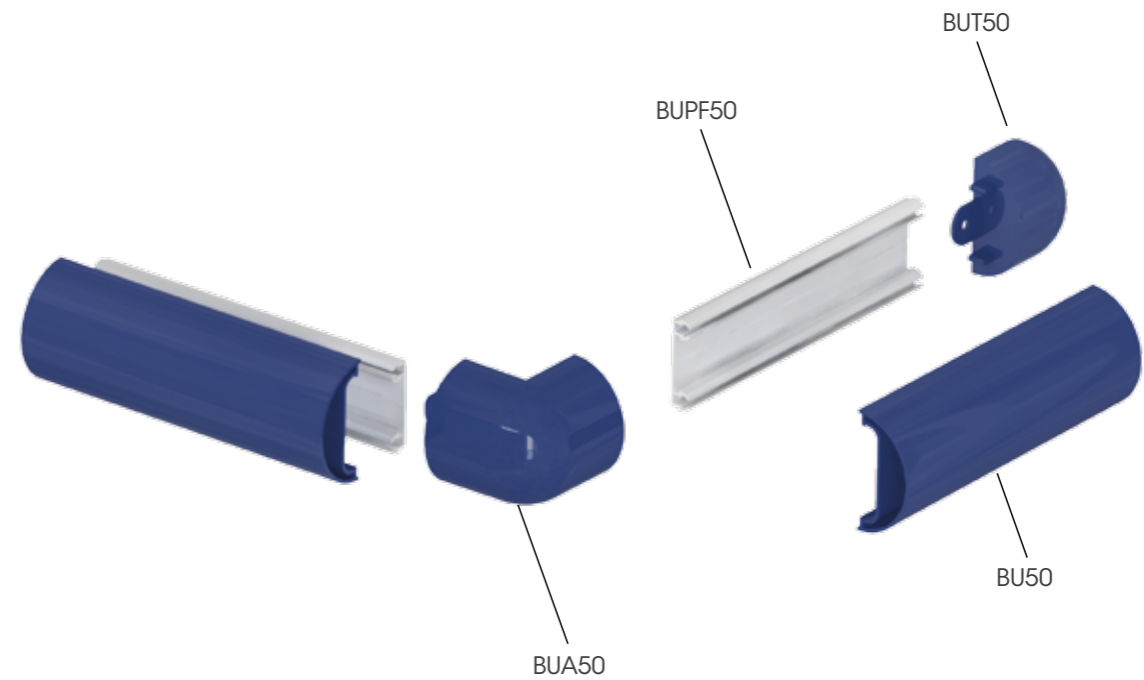

16

BUMPER 50

Highly resistant against impacts, linear but functional design, high resistant, easy to install and equipped with accessories.

Profilo paracolpi dal design semplice e funzionale. Resistente, facile da installare e completo di accessori.

Profilé anti-choc avec un design simple et fonctionel. Résistant, facile à installer et fourni entièrement équipé.

Bumper 50

Length 4.000 mm
Packing 14 pz / box
Colour

A	B	C	D
E	G	H	

Minimum radius: 250 mm

Length 4.000 mm
Packing 14 pz / box
Colour

A	B	C	D	E
F	G	H	I	

Length 4.000 mm
Packing 14 pz / box

Packing 100 pz / box
Colour

A	B	C	D	E
F	G	H	I	

Packing 50 pz / box
Colour

A	B	C	D	E
F	G	H	I	

FRIGO POLSKA Sp. z o.o.
Chłodnictwo i Klimatyzacja

tel. 606 326 113

www.sklep.frigopolska.pl
frigo@frigopolska.pl

FRIGO POLSKA Sp. z o.o.
Chłodnictwo i Klimatyzacja

tel. 606 326 113

www.sklep.frigopolska.pl
frigo@frigopolska.pl