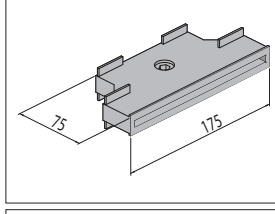

FAF
Material / Materiale	abs + galvanized sheet/lamiera zincata
Colour / Colore	black / nero
Packing / Confezione	100 pz. / box/scatola