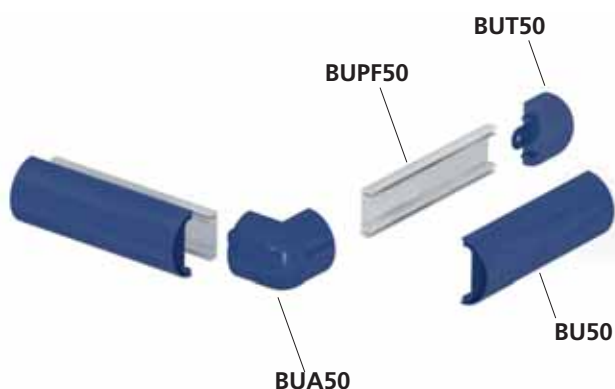

Material / Materiale	BU 50 hard pvc / pvc rigido
		Colour / Colore	various / vari
		Length / Lunghezza	4.000 mm
		Packing / Confezione	14 pz. / box/scatola
		Material / Materiale	BU 50 flex coextruded pvc / pvc coestruso
		Colour / Colore	various / vari
		Length / Lunghezza	4.000 mm
		Packing / Confezione	14 pz. / box/scatola
		Material / Materiale	BUPF 50 hard pvc / pvc rigido
		Colour / Colore	white / bianco
		Length / Lunghezza	4.000 mm
		Packing / Confezione	14 pz. / box/scatola
		Material / Materiale	BUT 50 hard pvc / pvc rigido
		Colour / Colore	various / vari
		Packing / Confezione	100 pz. / box/scatola
		Material / Materiale	BUA 50 hard pvc / pvc rigido
		Colour / Colore	various / vari
		Packing / Confezione	50 pz. / box/scatola

Against impacts,
linear but functional
design, high resistant,
easy to install and
fully equipped.

Profilo paracolpi
dal design semplice
e funzionale.
Resistente, facile da
installare e completo
di accessori.