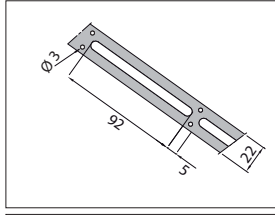

	PI 80
Material / Materiale	coextruded pvc / pvc coestruso
Colour / Colore	Ral 9010 / 9002
Length / Lunghezza	4.000 mm
Packing / Confezione	unpacked on pallet / sfusa su pedana

	PIF 80
Material / Materiale	coextruded pvc / pvc coestruso
Colour / Colore	Ral 9010 / 9002
Length / Lunghezza	4.000 mm
Packing / Confezione	unpacked on pallet / sfusa su pedana