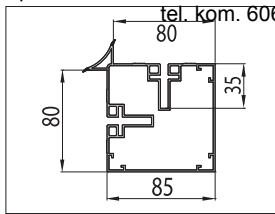

	PI 80
Material / Materiale	coextruded pvc / pvc coestruso
Colour / Colore	Ral 9010 / 9002
Length / Lunghezza	4.000 mm
Packing / Confezione	unpacked on pallet / sfusa su pedana

	PIF 80
Material / Materiale	coextruded pvc / pvc coestruso
Colour / Colore	Ral 9010 / 9002
Length / Lunghezza	4.000 mm
Packing / Confezione	unpacked on pallet / sfusa su pedana