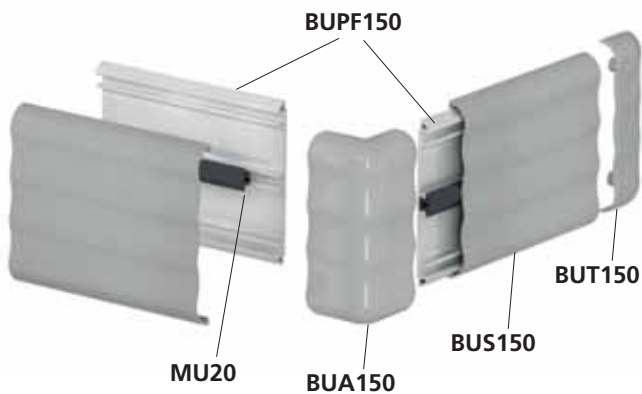

tel. 042 634 69 69 * 042 648 46 66
fax. 042 648 49 79
tel. kom. 606 326 113

www.frigopolska.pl
www.sklep.frigopolska.pl

Bumper 150

		BU 150
	Material / Materiale	soft pvc / pvc morbido
	Colour / Colore	silver/argento Ral 9006
	Packing / Confezione	1 pz./ box/scat. L = 25.000 mm
		BUS 150
	Material / Materiale	hard pvc / pvc rigido
	Colour / Colore	Ral 7040
	Length / Lunghezza	4.000 mm
	Packing / Confezione	6 pz./ box/scatola
		MU 20
	Material / Materiale	soft pvc / pvc morbido
	Colour / Colore	black / nero
	Packing / Confezione	1 pz./ reel/rocca L = 48.000 mm
		BUPF 150
	Material / Materiale	hard pvc / pvc rigido
	Colour / Colore	white / bianco
	Length / Lunghezza	4.000 mm
	Packing / Confezione	6 pz. / fasci
		To install with TM5 BUT 150
	Material / Materiale	hard pvc / pvc rigido
	Colour / Colore	Ral 9006
	Packing / Confezione	50 pz. / box/scatola
		To install with TK50 BUA 150
	Material / Materiale	Polycarbonate / Policarbonato
	Colour / Colore	Ral 7040
	Packing / Confezione	20 pz. / box/scatola