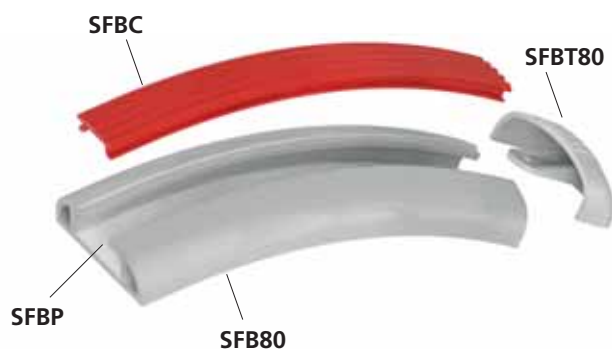

SFB 80
Material / Materiale	coextruded pvc / pvc coestruso
Colour / Colore	silver/argento Ral 9006
Packing / Confezione	1 pz. / box/scat. L = 25.000 mm
	SFBC
Material / Materiale	soft pvc / pvc morbido
Colour / Colore	various / vari
Packing / Confezione	1 pz. / box/scat. L = 25.000 mm
	SFBP
Material / Materiale	hard pvc / pvc rigido
Colour / Colore	white / bianco
Lunghezza / Length	4.000 mm
Packing / Confezione	25 pz. / box/scatola
	SFBT80
Material / Materiale	ABS
Colour / Colore	silver/argento Ral 9006
Packing / Confezione	50 pz. / box/scatola

New flexible model of classic BU80, produced in coextruded material, its features are versatility and elegance, easy to install and shockproof.

Nuovissima versione del classico BU 80, prodotto in materiale coestruso, coniuga versatilità ed eleganza alle immancabili doti tecniche quali facilità di montaggio e resistenza all'urto.