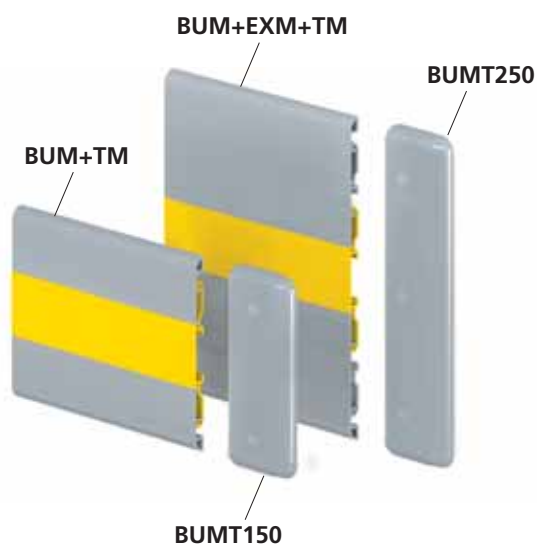

New modular antishock profile with hidden screws. You can enlarge the protecting surface adding simple profiles, cheap and easy to clean.

Nuovo profilo paracolpi modulare con viti a scomparsa. Possibilità di aumentare la superficie di protezione con l'aggiunta di semplici profili, economico e facile da pulire.