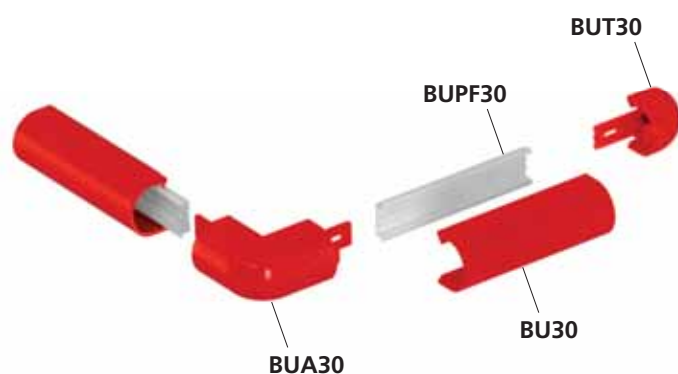

Complete range of profiles and accessories used to fix and to finish panels.

Gamma completa di profili e accessori per l'incastro e la finitura dei pannelli.

Bumper 30

Bumper 30

		Material / Materiale	BU 30 hard pvc / pvc rigido
		Colour / Colore	various / vari
		Length / Lunghezza	4.000 mm
		Packing / Confezione	22 pz. / box/scatola
		Material / Materiale	BU 30 flex coextruded pvc / pvc coestruso
		Colour / Colore	various / vari
		Length / Lunghezza	4.000 mm
		Packing / Confezione	2 pz. / box/scat. L = 22.000 mm
		Material / Materiale	BUPF 30 hard pvc / pvc rigido
		Colour / Colore	white / bianco
		Length / Lunghezza	4.000 mm
		Packing / Confezione	22 pz. / box/scatola
		Material / Materiale	BUT 30 pvc / pvc
		Colour / Colore	various / vari
		Packing / Confezione	100 pz. / box/scatola
		Material / Materiale	BUA 30 pvc / pvc
		Colour / Colore	various / vari
		Packing / Confezione	50 pz. / box/scatola

Small bumper to be used on refrigerated cabinets and check-outs, easy set up installing profiles on pvc guide, available in soft or rigid pvc.

Paracolpi di piccole dimensioni ideale per vetrine refrigerate e check outs, facile da installare con rapido fissaggio tramite incastro su guida in pvc, disponibile in materiale rigido o morbido.