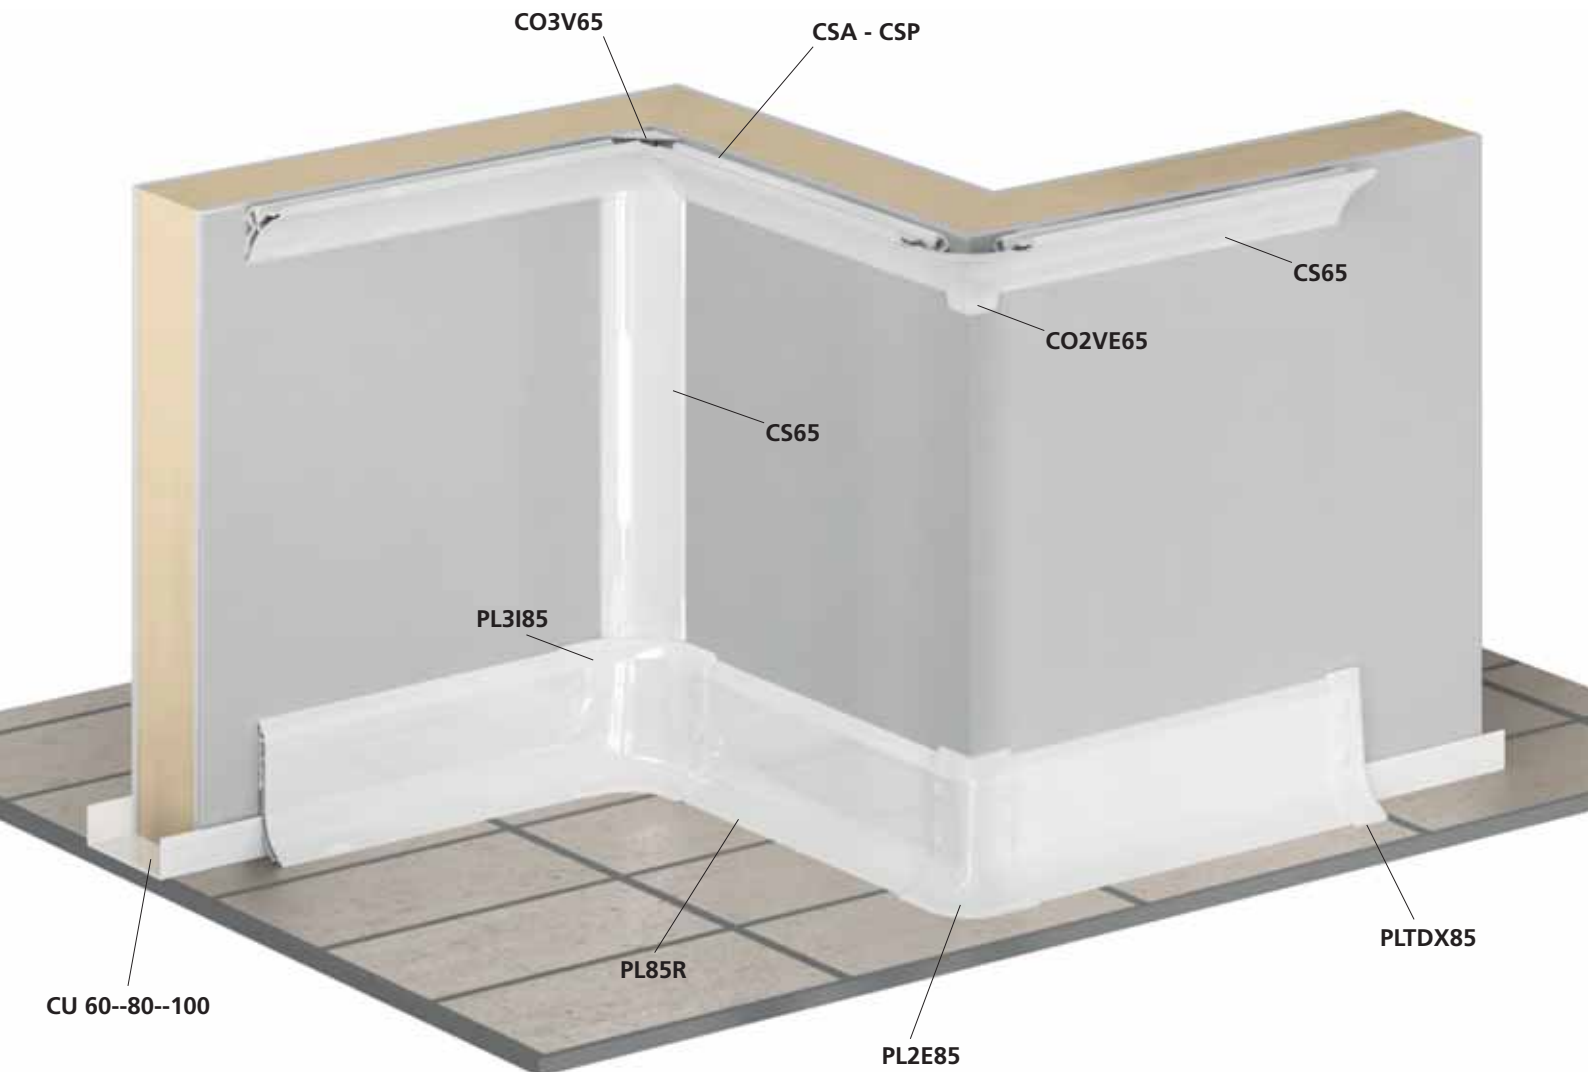

Hygienic corner system rapid and easy to install, available with fixing buttons on the ending caps which avoid wall drilling.

Linea d'angolo sanitario rapida e facile da installare che elimina la foratura alle pareti sostituita da bottoni di supporto ai terminali.