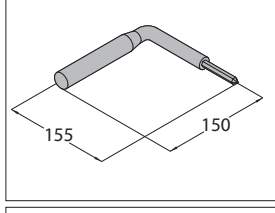

KEY
Material / Materiale	ABS + metal/metallo
Colour / Colore	black / nero
Packing / Confezione	sfuso / unpacked