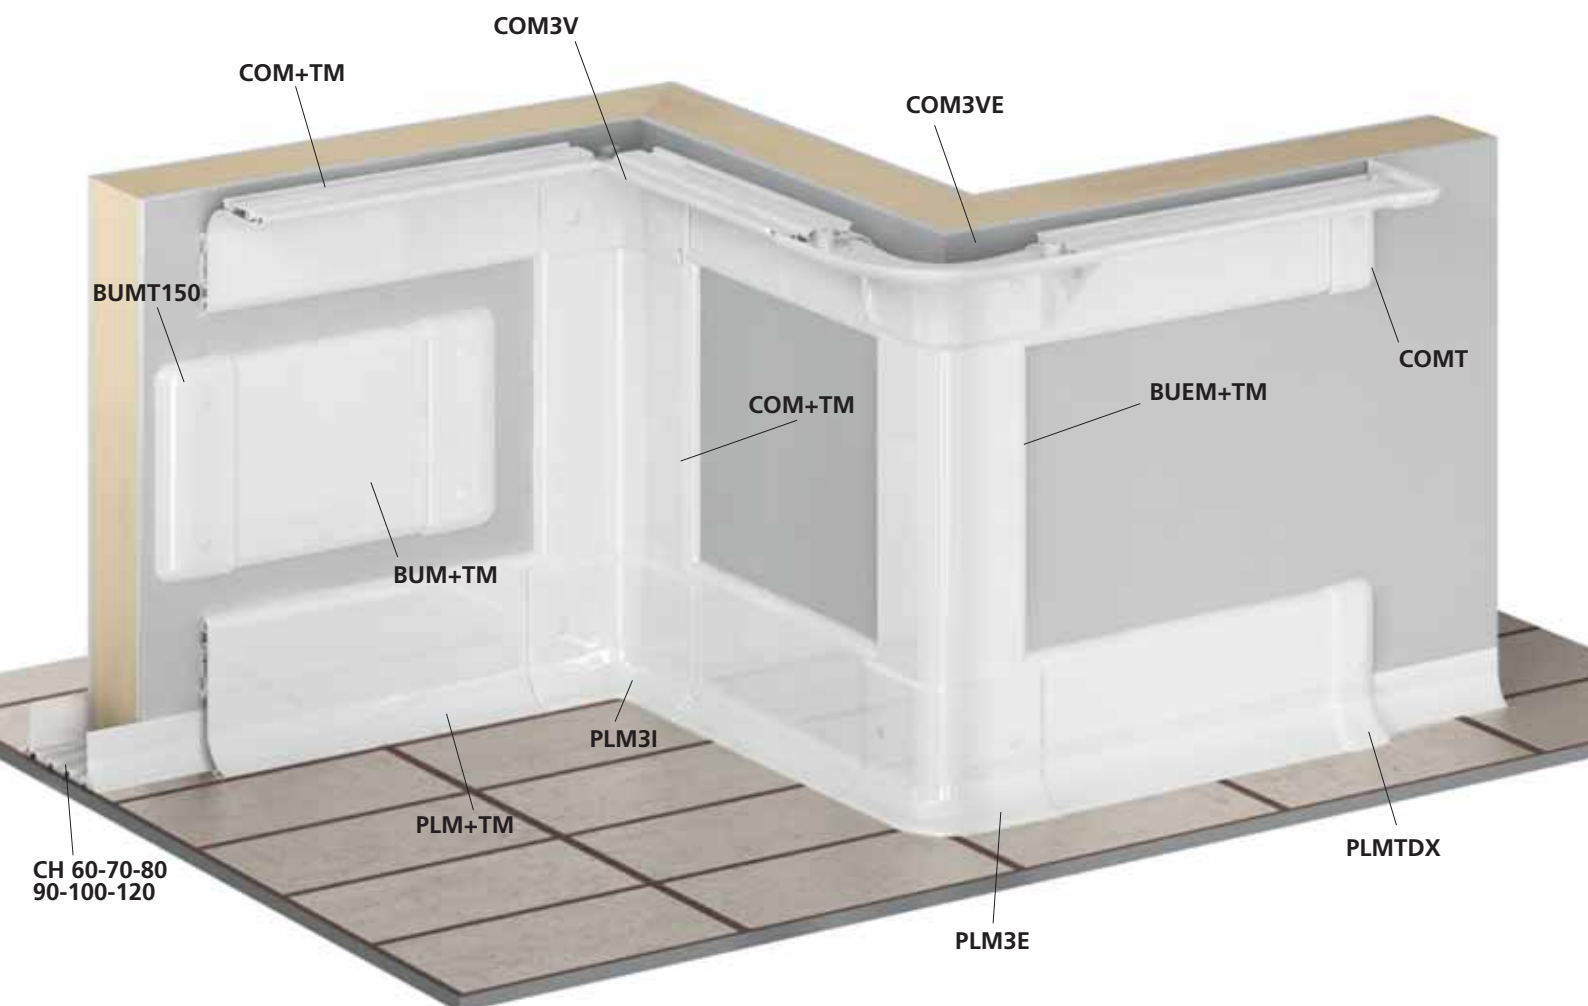

Complete system with possibility to change size of profiles and internal caps which suit all the solutions. Warranty and easy way to fix it. Hidden screws.

Sistema completo con possibilità di allungamento modulare dei profili e raccordi interni che si adattano a tutte le combinazioni. Garanzia e facilità di fissaggio. Viti a scomparsa.