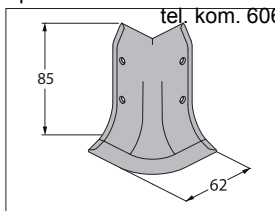

To install with TS5	PL2E 85
Material / Materiale	hard pvc / pvc rigido
Colour / Colore	Ral 9010 / 9002
Packing / Confezione	50 pz. / box/scatola