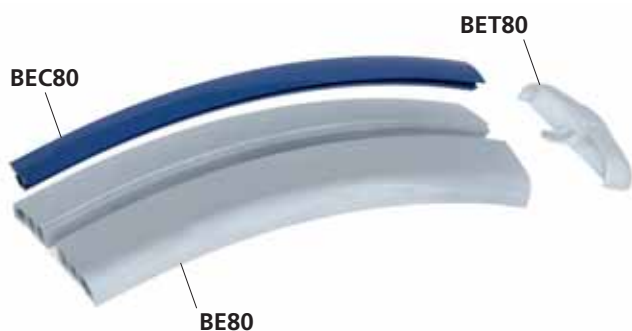

Without guides, this profile is directly fixed to the wall through hidden screws covered by a specific item available in various colours.

Articolo paracolpi a fissaggio diretto alla parete tramite viti nascoste da un apposito profilo disponibile in vari colori.

FRIGO-POLSKA
CHŁODNICTWO I KLIMATYZACJA Sp. z o.o.
Natolin 38 92-701 Łódź

tel. 042 634 69 69 * 042 648 46 66
fax. 042 648 49 79
tel. kom. 606 326 113

www.frigopolska.pl
www.sklep.frigopolska.pl

Bend 80

		With double-sided tape	BES 80
		Material / Materiale	coextruded pvc / pvc coestruso
		Colour / Colore	silver Ral 9006 + coloured strip red Ral 3002 argento Ral 9006 + fascia colorata rosso Ral 3002
		Packing / Confezione	1 pz./ box/scat. L = 25.000 mm
		With double-sided tape	BED 80
		Material / Materiale	coextruded pvc / pvc coestruso
		Colour / Colore	silver/argento Ral 9006
		Packing / Confezione	1 pz./ box/scat. L = 25.000 mm
			BE 80
		Material / Materiale	coextruded pvc / pvc coestruso
		Colour / Colore	silver/argento Ral 9006
		Packing / Confezione	1 pz. / box/scat. L = 25.000 mm
			BEC 80
		Material / Materiale	soft pvc / pvc morbido
		Colour / Colore	various / vari
		Length / Lunghezza	60 mt. / reel/rocca
		Packing / Confezione	cardboard reel / rocche di cartone
			BET 80
		Material / Materiale	hard pvc / pvc rigido
		Colour / Colore	silver/argento Ral 9006
		Packing / Confezione	100 pz. / box/scatola
		With double-sided tape	BEJ 80
		Material / Materiale	ABS
		Colour / Colore	silver/argento Ral 9006
		Packing / Confezione	50 pz. / box/scatola

Unique in range and shape, a forceful choice between convenience and styled design. Minimum radius 100 mm, corner caps are not necessary.

Articolo unico nel suo genere, compromesso tra praticità e design elegante. Minimo raggio di curvatura 100 mm, si adatta alla parete senza l'ausilio di raccordi.