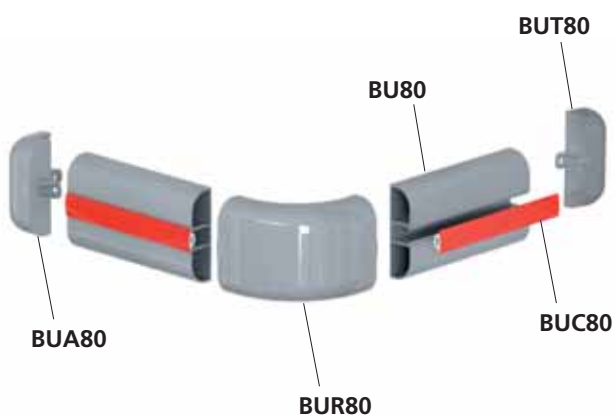

Without guides, this profile is directly fixed to the wall through hidden screws covered by a specific item available in various colours.

Articolo paracolpi a fissaggio diretto alla parete tramite viti nascoste da un apposito profilo disponibile in vari colori.