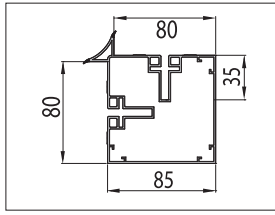

	PI 80
Material / Materiale	coextruded pvc / pvc coestruso
Colour / Colore	Ral 9010 / 9002
Length / Lunghezza	4.000 mm
Packing / Confezione	unpacked on pallet / sfusa su pedana

	PIF 80
Material / Materiale	coextruded pvc / pvc coestruso
Colour / Colore	Ral 9010 / 9002
Length / Lunghezza	4.000 mm
Packing / Confezione	unpacked on pallet / sfusa su pedana