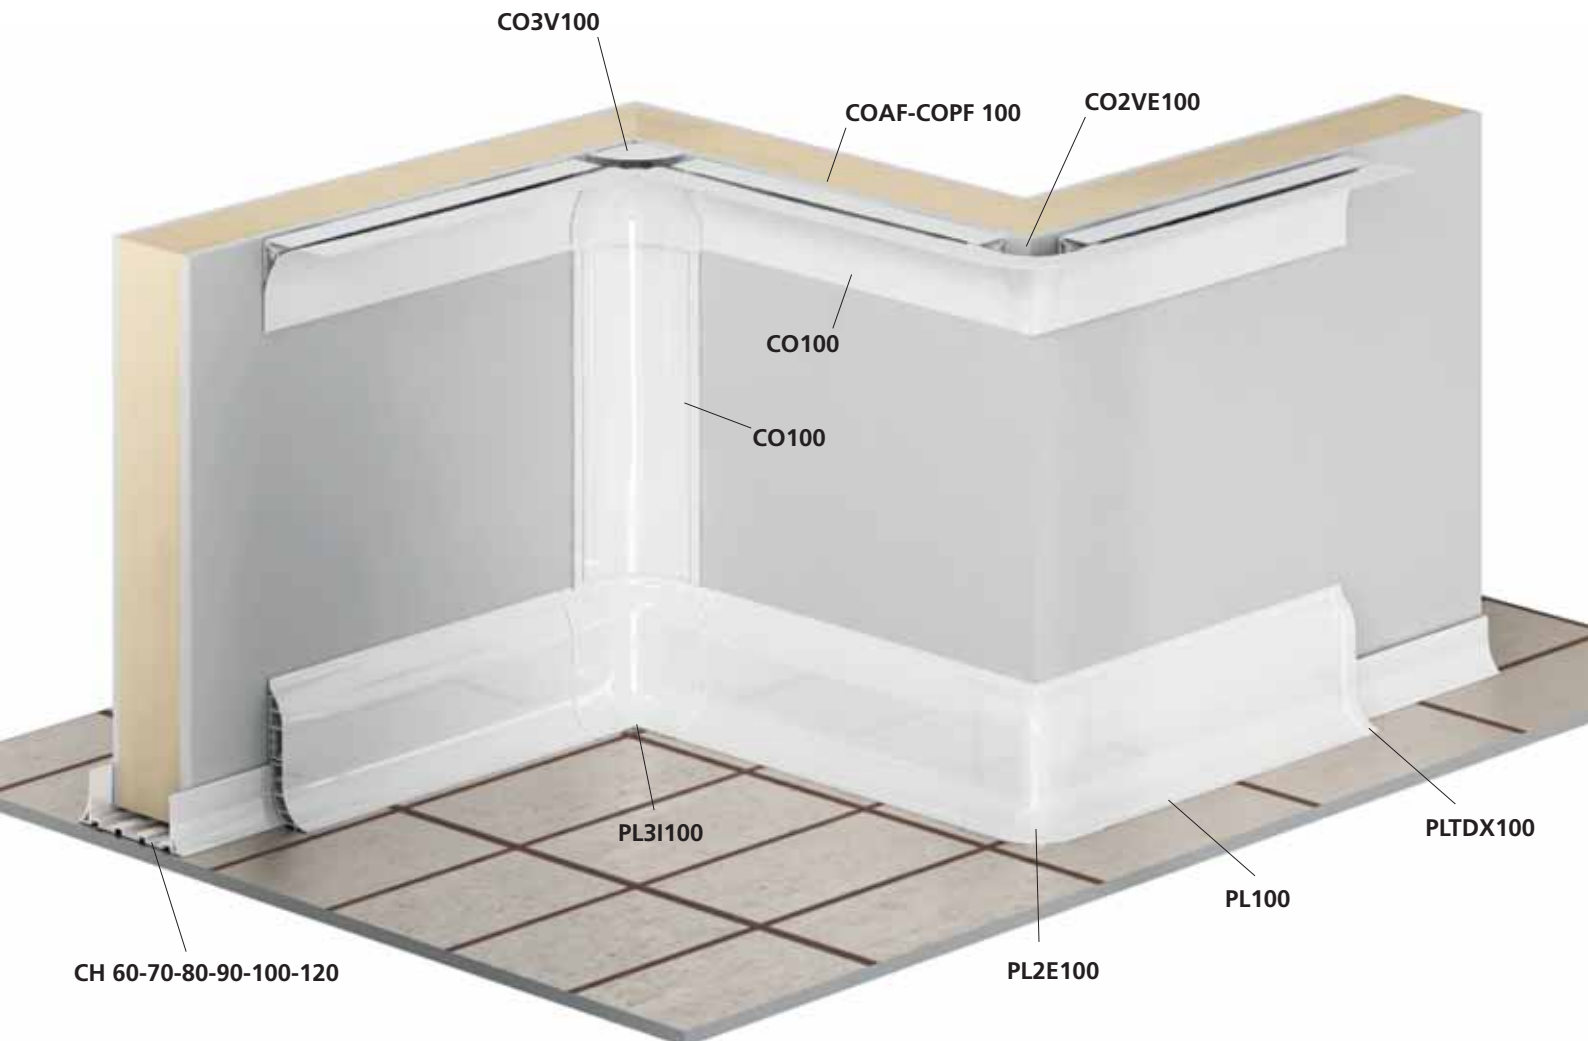

www.frigopolska.pl
www.sklep.frigopolska.pl

Standard System

Basic hygienic corner with aluminium or pvc guide, with soft fins to fix it to the wall to assure hygiene.

It can be used with plinth.

Angolo sanitario classico con supporto in alluminio o pvc. Provvisto di alette morbide per assicurare il fissaggio alle pareti ed evitare il passaggio dello sporco. Perfetta combinazione con il battiscopa a pavimento.