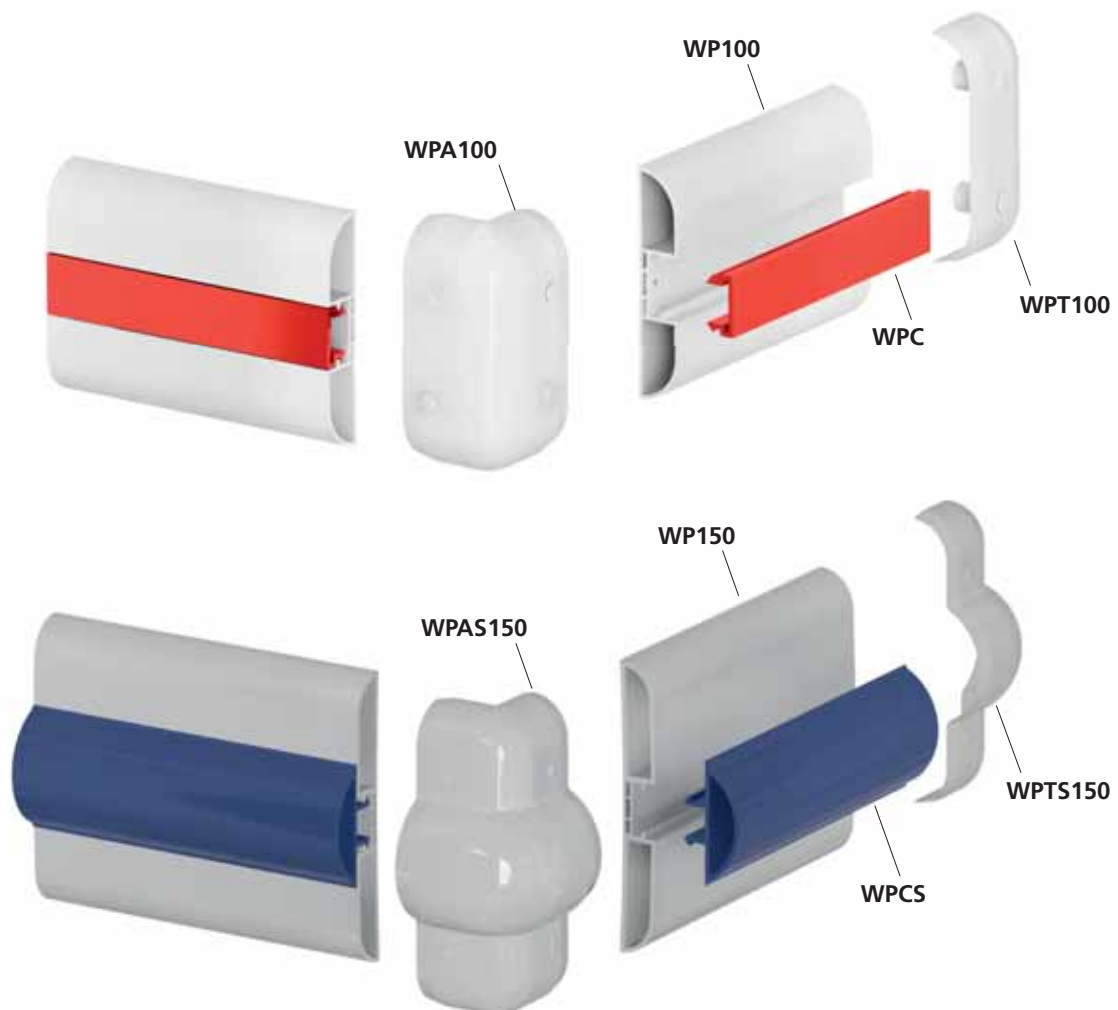

New bumper without guides. Thanks to its big size and resistance it is ideal for protection of industrial spaces. Fixed caps with hidden screws covered by specific buttons.

Nuovo profilo antiurto senza guida. La sua ampiezza e resistenza lo rende ideale per la protezione di ambienti industriali. Terminali fissati con viti nascoste da appositi bottoni.