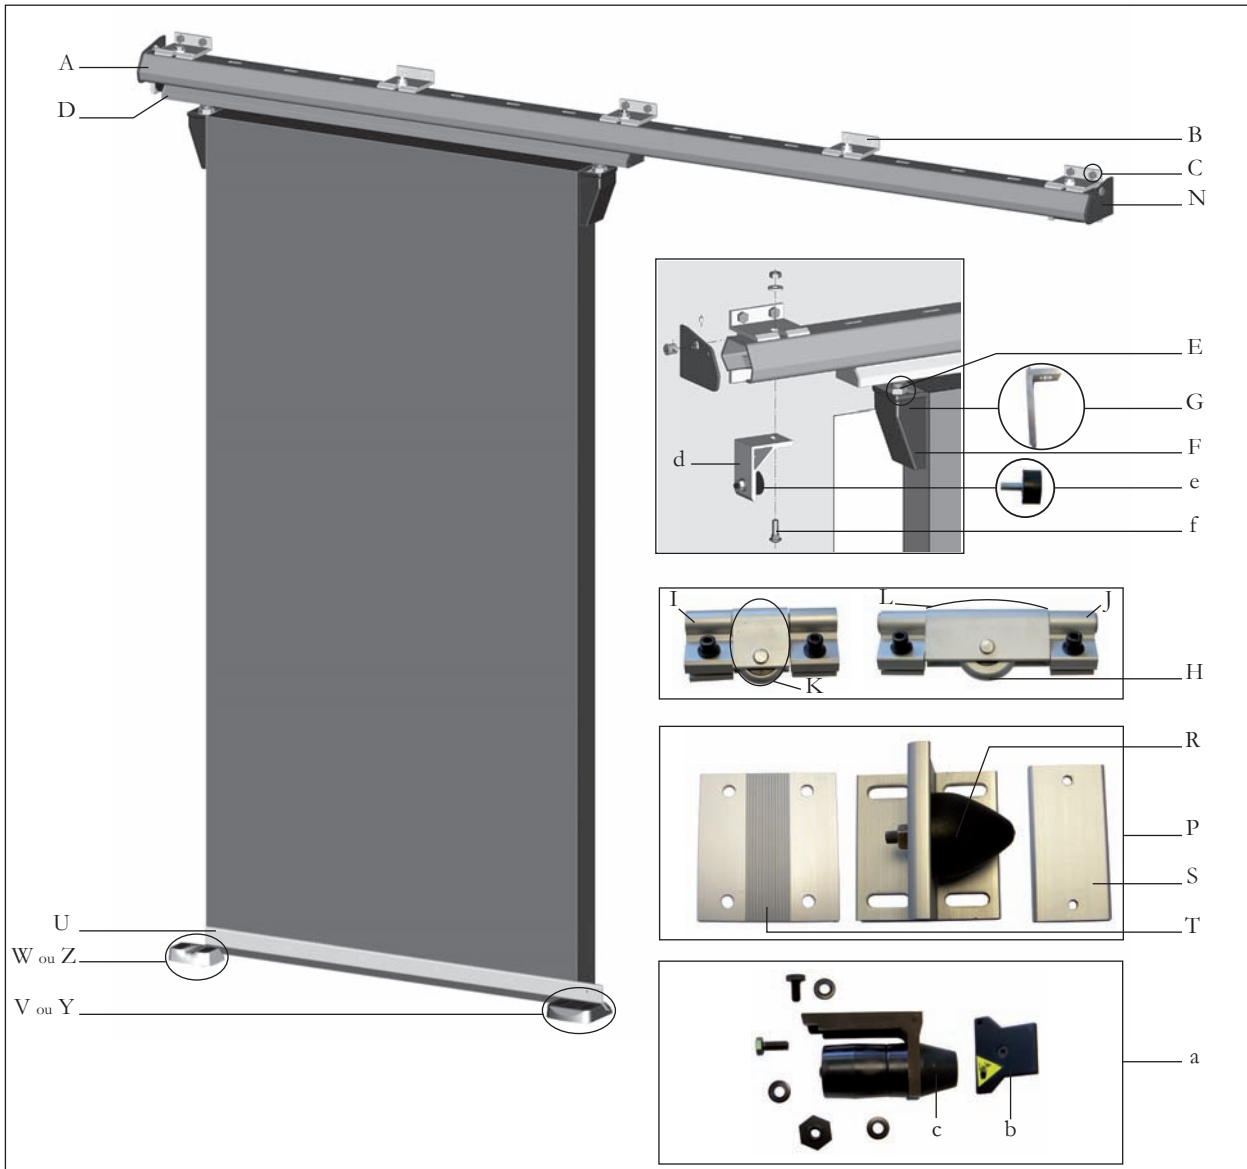

Service Après-Vente - After Sales Service

3530 SAV 17/07/08

Valable pour systèmes 3520 - Available for 3520 systems

FERMATIC 3530

N° FERMATIC		Larg-porte Door width
3521	3531	840 à 1140
3522	3532	1141 à 1440
3523	3533	1441 à 1740
3524	3534	1741 à 2040
3525	3535	2041 à 2340
3526	3536	2341 à 2640
3527	3537	2641 à 2940
3528	3538	2941 à 3240

Fermatic 3530
*
Porte manuelle de 0 à 100 kg (3520) et de 0 à 200 kg (3530)
Manual door : 0 to 100 kg (3520) et de 0 to 200 kg (3530)
Poignée articulée
Lever handle